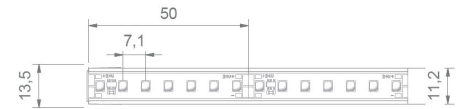

BL AIR TOP 600

BLA23T0600024DC07567830000W05

Artikel-Nr.: 102112

BILTON

FOCUSED
ON
LINEAR
LIGHT

Lampenspannung

Lichtstrom je Meter

Max. Länge

Farbwiedergabeindex CRI

AUSSCHREIBUNGSTEXT

BL AIR TOP 600 LED strip 24VDC 7,5W/m IP67 CRI>80 3000K WHITE 5m LED-Modul BL AIR TOP 600 Artikel 102112 Lineares LED-Lichtband auf flexibler Leiterplatte. Montage über dazugehörigem Montagezubehör in Verbindung mit Plug-&-Play-Stecksystem. Dimmbar über BILTON LEDON Technology LED-Dimmer. Geeignet für Umgebungstemperaturen von -20 ... +55 °C bei einer Lebensdauer von 50000 h . Bei einer Umgebungstemperatur von 85°C kann immer noch eine Lebensdauer von 50.000 Stunden gewährleistet werden. Bis 95°C beträgt die Lebensdauer 30.000 Stunden und bei Temperaturen von 100°C immer noch 16.000 Stunden (> L70B50). Das BL AIR TOP 600 LED-Lichtband hat einen Lichtstrom von 600 lm bei einer Leistung von 7,5 W, was eine Effizienz von 80 lm/W ergibt. Bei einer Nennspannung von 24 V DC am Anschluss kann eine maximale Modullänge von 5010,0 mm erreicht werden. Lichttechnisch besitzt das Modul eine Farbtemperatur von 3000 K sowie einen Ausstrahlungswinkel von 120°. Alles bei einem Farbwiedergabeindex von >80 und einer Binning-Selektion nach SDCM3 (MacAdams). Das Lichtband ist alle 50,0 mm teilbar, womit sich ein LED-Abstand von 7,14 mm ergibt. Schutzart IP67 Kleinster möglicher Biegeradius 200 mm Abmessungen (L x B x H): 5010,0 mm x 13,2 mm x 12,0 mm

Artikel-Nr.: 102112

| | |
|-------------------|-------|
| Bruttohöhe [mm] | 27,0 |
| Bruttobreite [mm] | 330,0 |
| Bruttolänge [mm] | 330,0 |
| Ursprungsland | AT |

* Angaben der elektrischen sowie lichttechnischen Messungen: Leistungsangaben gemessen nach 1 Min. bei 25 °C Umgebungstemperatur sowie einer Lichtfarbe von 4.000 K (oder RGB). Diese Werte können einen Toleranzwert von -/+ 15 % aufweisen. Modullänge bei 24 V Eingangsspannung am Modul und Lichtstromabfall 10 % über die angegebene Länge.