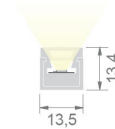

BL AIR TOP 600

BLA23T0600024DC07567830000W05

Artikel-Nr.: 102112

BILTON

FOCUSED
ON
LINEAR
LIGHT

Lampenspannung

Lichtstrom je Meter

Max. Länge

Farbwiedergabeindex CRI

AUSSCHREIBUNGSTEXT

BL AIR TOP 600 LED strip 24VDC 7,5W/m IP67 CRI>80 3000K WHITE 5m LED-Modul BL AIR TOP 600 Artikel 102112 Lineares LED-Lichtband auf flexibler Leiterplatte. Montage über dazugehörigem Montagezubehör in Verbindung mit Plug-&-Play-Stecksystem. Dimmbar über BILTON LEDON Technology LED-Dimmer. Geeignet für Umgebungstemperaturen von -20 ... +55 °C bei einer Lebensdauer von 50000 h . Bei einer Umgebungstemperatur von 85°C kann immer noch eine Lebensdauer von 50.000 Stunden gewährleistet werden. Bis 95°C beträgt die Lebensdauer 30.000 Stunden und bei Temperaturen von 100°C immer noch 16.000 Stunden (> L70B50). Das BL AIR TOP 600 LED-Lichtband hat einen Lichtstrom von 600 lm bei einer Leistung von 7,5 W, was eine Effizienz von 80 lm/W ergibt. Bei einer Nennspannung von 24 V DC am Anschluss kann eine maximale Modullänge von 5010,0 mm erreicht werden. Lichttechnisch besitzt das Modul eine Farbtemperatur von 3000 K sowie einen Ausstrahlungswinkel von 120°. Alles bei einem Farbwiedergabeindex von >80 und einer Binning-Selektion nach SDCM3 (MacAdams). Das Lichtband ist alle 50,0 mm teilbar, womit sich ein LED-Abstand von 7,14 mm ergibt. Schutzart IP67 Kleinster möglicher Biegeradius 200 mm Abmessungen (L x B x H): 5010,0 mm x 13,2 mm x 12,0 mm