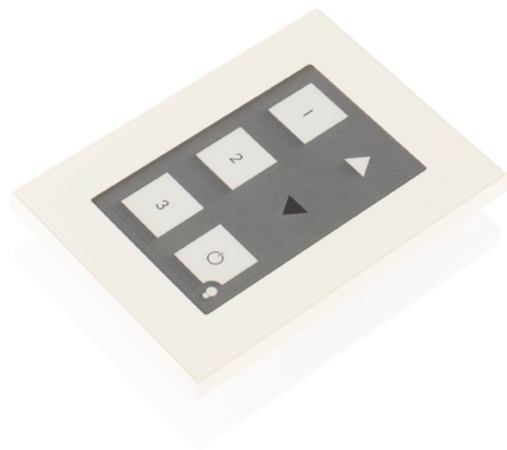

DALI Touchpanel

BLLMSTOU040MA02DALI06420

Artikel-Nr.: 170222

BILTON

FOCUSED
ON
LINEAR
LIGHT

Steuersignal

AUSSCHREIBUNGSTEXT

BL LMS TOUCH 4mA Aufbau DALI 64 TN IP20 BILTON LEDON Technology DALI Touchpanel Artikel 170222 Der Controller DALI Touchpanel hat ein DALI Steuersignal und wird mit einem sonstige bedient. Des Weiteren wird der Controller mit einer Nennspannung von betrieben und hat eine IP20 Schutzart. Die Steuerung hat eine Verlustleistung im Standby Modus von . Abmessungen (L x B x H): 111,0 mm x 82,0 mm x 8,5 mm

TOP-FEATURES

- //_ Multifunktionales für Ein- oder Mehrkanalanwendungen
- //_ Drei Lichtkreise steuerbar
- //_ Konfiguration über DALI-Software

DALI Touchpanel

BLLMSTOU040MA02DALI06420

Artikel-Nr.: 170222

BILTON

FOCUSED
ON
LINEAR
LIGHT

MECHANISCHE DATEN

Nettobreite [mm]	82,0
Nettohöhe [mm]	8,5
Nettolänge [mm]	111,0
Farbe	weiß
Montageart	Aufputz
Oberflächenschutz	sonstige
Nettogewicht [g]	68
Werkstoff	Kunststoff