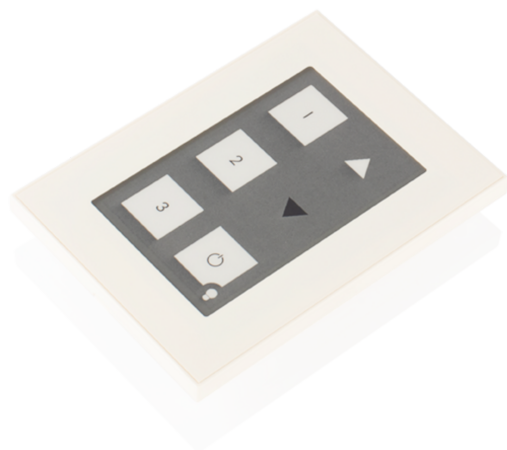

DALI Touchpanel

BLLMSTOU040MA02DALI06420

Artikel-Nr.: 170222

BILTON

FOCUSED
ON
LINEAR
LIGHT

Steuersignal

AUSSCHREIBUNGSTEXT

BL LMS TOUCH 4mA Aufbau DALI 64 TN IP20 BILTON LEDON Technology DALI Touchpanel Artikel 170222 Der Controller DALI Touchpanel hat ein DALI Steuersignal und wird mit einem sonstige bedient. Des Weiteren wird der Controller mit einer Nennspannung von betrieben und hat eine IP20 Schutzart. Die Steuerung hat eine Verlustleistung im Standby Modus von . Abmessungen (L x B x H): 111,0 mm x 82,0 mm x 8,5 mm

TOP-FEATURES

- //_ Multifunktionales für Ein- oder Mehrkanalanwendungen
- //_ Drei Lichtkreise steuerbar
- //_ Konfiguration über DALI-Software

DALI Touchpanel

BLLMSTOU040MA02DALI06420

Artikel-Nr.: 170222

BILTON

FOCUSED
ON
LINEAR
LIGHT

MECHANISCHE DATEN

Nettobreite [mm]	82,0
Nettohöhe [mm]	8,5
Nettolänge [mm]	111,0
Farbe	weiß
Montageart	Aufputz
Oberflächenschutz	sonstige
Nettogewicht [g]	68
Werkstoff	Kunststoff