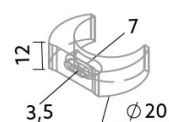

Montageclip RTC1

BLMOURTCLPOM1203000400

Artikel-Nr.: 170702

BILTON

FOCUSED
ON
LINEAR
LIGHT

40,0
mm

Länge

30,0
mm

Höhe

12,0
mm

Breite

AUSSCHREIBUNGSTEXT

BL MOUNTING RT Clip POM 12x30x40mm Zubehör Montageclip RTC1 Artikel 170702 Das Zubehör Montageclip RTC1 besteht aus Kunststoff mit einer schwarz Oberfläche und ist einfach zu montieren. Abmessungen (L x B x H): 40,0 mm x 12,0 mm x 30,0 mm

Montageclip RTC1

BLMOURTCLPOM1203000400

Artikel-Nr.: 170702

BILTON

FOCUSED
ON
LINEAR
LIGHT

MECHANISCHE DATEN

Nettobreite [mm]	12,0
Nettohöhe [mm]	30,0
Nettolänge [mm]	40,0
Farbe	schwarz
Nettogewicht [g]	7
Werkstoff	Kunststoff
Art des Zubehörs	Montageplatte

TEMPERATURTECHNISCHE DATEN

Wärmeleitkoeffizient	100,0
----------------------	-------

VERPACKUNGSINFORMATION

EAN	4251160704840
Artikel-Nr.	170702
Zolltarifnummer	39169050
Länge [mm]	40,0
Bruttogewicht [g]	7,0
Bruttohöhe [mm]	30,0
Bruttobreite [mm]	12,0
Bruttolänge [mm]	40,0
Ursprungsland	DE