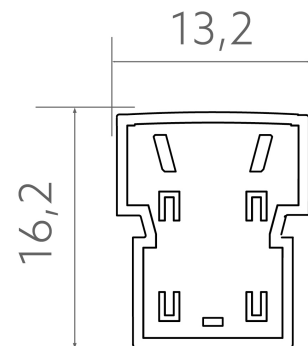

Endkappen-Set AIR SIDE AS001

BL AIR Endkappen-Set Kunststoff weiß für AIR Side

Artikel-Nr.: 170890

Werkstoff

Farbe

AUSSCHREIBUNGSTEXT

LED-Endkappen-Set für AIR SIDE, Kunststoff weiß, inkl. Kleber, L 4,2 x B 13,2 x H 16,2 mm BILTON LEDON Technology Endkappen-Set AIR SIDE AS001 Artikel 170890 Das Endkappen-Set AIR SIDE AS001 besteht aus Kunststoff mit einer weiß Oberfläche. Die Montage erfolgt einfach durch an das Profil. Abmessungen (L x B x H): 4,2 mm x 13,2 mm x

Endkappen-Set AIR SIDE AS001

BILTONFOCUSED
ON
LINEAR
LIGHT**BL AIR Endkappen-Set Kunststoff weiß für AIR Side**

Artikel-Nr.: 170890

MECHANISCHE DATEN

Nettobreite [mm]	13,2
Nettohöhe [mm]	16,2
Nettolänge [mm]	4,2
Farbe	weiß
Oberflächenbehandlung	unbehandelt
Werkstoff	Kunststoff

VERPACKUNGSINFORMATION

EAN	4250716933093
Artikel-Nr.	170890
Zolltarifnummer	853890000
Länge [mm]	4,2
Ursprungsland	CN

SICHERHEITSINFORMATIONEN: Lesen Sie sich vor Inbetriebnahme die Sicherheits- und Montagehinweise sorgsam und vollständig durch. Die Betriebsanleitung finden Sie unter: www.biltongroup.com