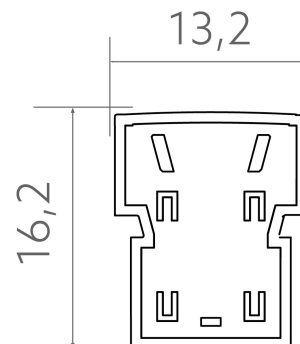

Endkappen-Set AIR SIDE AS001

BILTON

FOCUSED
ON
LINEAR
LIGHT

BL AIR Endkappen-Set Kunststoff weiß für AIR Side

Artikel-Nr.: 170890

Werkstoff

Farbe

AUSSCHREIBUNGSTEXT

LED-Endkappen-Set für AIR SIDE, Kunststoff weiß, inkl. Kleber, L 4,2 x B 13,2 x H 16,2 mm BILTON LEDON Technology Endkappen-Set AIR SIDE AS001 Artikel 170890 Das Endkappen-Set AIR SIDE AS001 besteht aus Kunststoff mit einer weiß Oberfläche. Die Montage erfolgt einfach durch an das Profil. Abmessungen (L x B x H): 4,2 mm x 13,2 mm x

Endkappen-Set AIR SIDE AS001

BILTONFOCUSED
ON
LINEAR
LIGHT**BL AIR Endkappen-Set Kunststoff weiß für AIR Side**

Artikel-Nr.: 170890

MECHANISCHE DATEN

Nettobreite [mm]	13,2
Nettohöhe [mm]	16,2
Nettolänge [mm]	4,2
Farbe	weiß
Oberflächenbehandlung	unbehandelt
Werkstoff	Kunststoff

VERPACKUNGSGINFORMATION

EAN	4250716933093
Artikel-Nr.	170890
Zolltarifnummer	853890000
Länge [mm]	4,2
Ursprungsland	CN

SICHERHEITSINFORMATIONEN: Lesen Sie sich vor Inbetriebnahme die Sicherheits- und Montagehinweise sorgsam und vollständig durch. Die Betriebsanleitung finden Sie unter: www.biltongroup.com