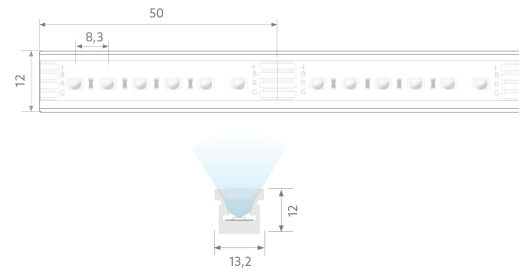

# BLAIR TOP RGB

**BILTON**FOCUSED  
ON  
LINEAR  
LIGHT**BL AIR Top LED-Lichtschlauch 380lm/m 24VDC 14,4W/m IP67 RGB 5m**

Artikel-Nr.: 102144

**IP67**

Schutzart (IP)

**50,0  
mm**Länge der einzelnen  
Abschnitte**RGB  
K**

## AUSSCHREIBUNGSTEXT

LED-Lichtschlauch AIR TOP, LED-Strip im Silikonmantel, 380 lm/m, Biegung wellenförmig zur Lichtaustrittsfläche, Kabelanschluss einseitig, Kabelausgang unten, 24VDC 14,4W/m IP67 RGB COLOR 5m LED-Modul BLAIR TOP RGB Artikel 102144 Lineares LED-Lichtband auf flexibler Leiterplatte. Montage über dazugehörigem Montagezubehör in Verbindung mit Plug-&-Play-Stecksystem. Dimmbar über BILTON LED-Dimmer. Geeignet für Umgebungstemperaturen von -20 ... +55 °C bei einer Lebensdauer von 50000 h . Das BLAIR TOP RGB LED-Lichtband hat einen Lichtstrom von 380 lm bei einer Leistung von 14,4 W, was eine Effizienz von 26 lm/W ergibt. Bei einer Nennspannung von 24 V DC am Anschluss kann eine maximale Modullänge von 5020,0 mm erreicht werden. Lichttechnisch besitzt das Modul eine Farbtemperatur von RGB sowie einen Ausstrahlungswinkel von 120°. Alles bei einem Farbwiedergabeindex von ohne und einer Binning-Selektion nach SDCM3 (MacAdams). Das Lichtband ist alle 50,0 mm teilbar, womit sich ein LED-Abstand von 8,30 mm ergibt. Schutzart IP67 Abmessungen (L x B x H): 5020,0 mm x 13,2 mm x 12,0 mm

## MECHANISCHE DATEN

Nettobreite [mm]	13,2
Nettohöhe [mm]	12,0
Nettolänge [mm]	5020,0
Schutzart (IP)	IP67
Farbe	weiß
Abstand [mm]	8,30
Abstand bezogen auf	LED zu LED
Länge der einzelnen Abschnitte [mm]	50,0