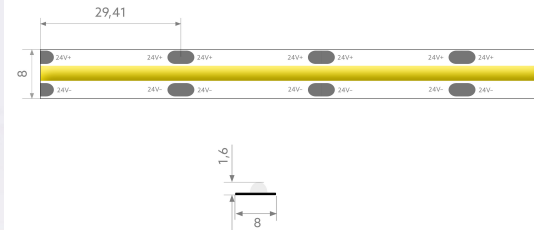

# BL COR Pure COB

**BILTON**FOCUSED  
ON  
LINEAR  
LIGHT**BL COR Pure COB LED-Strip 820lm/m 24VDC 10W/m IP20 927 5m**

Artikel-Nr.: 171844

Ausstrahlungswinkel

Schutzart (IP)

Länge der einzelnen  
Abschnitte

## AUSSCHREIBUNGSTEXT

LED-Lichtband LED-Typ: COB 820 lm/m 24VDC 10W/m 82lm/W IP20 CRI>90 2700K; einseitiges Anschlusskabel 50 cm, WHITE Colors und BLT Label 5 Meter LED-Modul BL COR Pure COB Artikel 171844 Lineares LED-Lichtband auf flexibler Leiterplatte mit COB (Chip-on-Board) Beschichtung. Montage über selbstklebendes Wärmeleitkleband. Geeignet für Umgebungstemperaturen von -25 ... +40 °C bei einer Lebensdauer von . Das BL COR Pure COB LED-Lichtband hat einen Lichtstrom von 820 lm bei einer Leistung von 10,0 W, was eine Effizienz von 82 lm/W ergibt. Bei einer Nennspannung von 24 V DC am Anschluss kann eine maximale Modullänge von 5000,0 mm erreicht werden. Lichttechnisch besitzt das Modul eine Farbtemperatur von 2700 K sowie einen Ausstrahlungswinkel von 142°. Alles bei einem Farbwiedergabeindex von >90 und einer Binning-Selektion nach (MacAdams). Das Lichtband ist alle 29,4 mm teilbar, womit sich ein LED-Abstand von ergibt. Schutzart IP20 Abmessungen (L x B x H): 5000,0 mm x 8,0 mm x 1,6 mm

## MECHANISCHE DATEN

Nettobreite [mm]	8,0
Nettohöhe [mm]	1,6
Nettolänge [mm]	5000,0
Schutzart (IP)	IP20
Farbe	gelb
Nettogewicht [g]	120
Länge der einzelnen Abschnitte [mm]	29,4