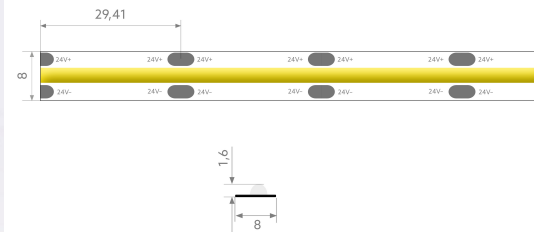

# BL COR Pure COB

**BILTON**FOCUSED  
ON  
LINEAR  
LIGHT**BL COR PURE COB LED-Strip 900lm/m 24VDC 10W/m IP20 930 5m**

Artikel-Nr.: 171845

Ausstrahlungswinkel

Schutzart (IP)

Länge der einzelnen  
Abschnitte

## AUSSCHREIBUNGSTEXT

LED-Lichtband LED-Typ: COB 900 lm/m 24VDC 10W/m 90lm/W IP20 CRI>90 3000K; einseitiges Anschlusskabel 50 cm, WHITE Colors und BLT Label 5 Meter LED-Modul BL COR Pure COB Artikel 171845 Lineares LED-Lichtband auf flexibler Leiterplatte mit COB (Chip-on-Board) Beschichtung. Montage über selbstklebendes Wärmeleitkleband. Geeignet für Umgebungstemperaturen von -25 ... +40 °C bei einer Lebensdauer von . Das BL COR Pure COB LED-Lichtband hat einen Lichtstrom von 900 lm bei einer Leistung von 10,0 W, was eine Effizienz von 90 lm/W ergibt. Bei einer Nennspannung von 24 V DC am Anschluss kann eine maximale Modullänge von 5000,0 mm erreicht werden. Lichttechnisch besitzt das Modul eine Farbtemperatur von 3000 K sowie einen Ausstrahlungswinkel von 142°. Alles bei einem Farbwiedergabeindex von >90 und einer Binning-Selektion nach (MacAdams). Das Lichtband ist alle 29,4 mm teilbar, womit sich ein LED-Abstand von ergibt. Schutzart IP20 Abmessungen (L x B x H): 5000,0 mm x 8,0 mm x 1,6 mm

## MECHANISCHE DATEN

Nettobreite [mm]	8,0
Nettohöhe [mm]	1,6
Nettolänge [mm]	5000,0
Schutzart (IP)	IP20
Farbe	gelb
Nettogewicht [g]	120
Länge der einzelnen Abschnitte [mm]	29,4

## ELEKTROTECHNISCHE DATEN

Gesamteffizienz [lm/W]	90
Lampenleistung je Meter [W]	10,0
Lampenspannung [V]	24
Spannungsart	DC
Schutzklasse	III