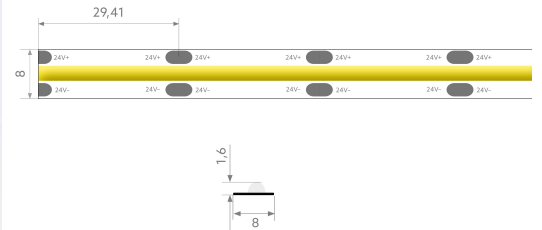

# BL COR Pure COB

**BILTON**FOCUSED  
ON  
LINEAR  
LIGHT**BL COR Pure COB LED-Strip 900lm/m 24VDC 10W/m IP20 930 5m**

Artikel-Nr.: 171845

Ausstrahlungswinkel

Schutzart (IP)

Länge der einzelnen  
Abschnitte

## AUSSCHREIBUNGSTEXT

LED-Lichtband LED-Typ: COB 900 lm/m 24VDC 10W/m 90lm/W IP20 CRI>90 3000K; einseitiges Anschlusskabel 50 cm, WHITE Colors und BLT Label 5 Meter LED-Modul BL COR Pure COB Artikel 171845 Lineares LED-Lichtband auf flexibler Leiterplatte mit COB (Chip-on-Board) Beschichtung. Montage über selbstklebendes Wärmeleitklebeband. Geeignet für Umgebungstemperaturen von -25 ... +40 °C bei einer Lebensdauer von . Das BL COR Pure COB LED-Lichtband hat einen Lichtstrom von 900 lm bei einer Leistung von 10,0 W, was eine Effizienz von 90 lm/W ergibt. Bei einer Nennspannung von 24 V DC am Anschluss kann eine maximale Modullänge von 5000,0 mm erreicht werden. Lichttechnisch besitzt das Modul eine Farbtemperatur von 3000 K sowie einen Ausstrahlungswinkel von 142°. Alles bei einem Farbwiedergabeindex von >90 und einer Binning-Selektion nach (MacAdams). Das Lichtband ist alle 29,4 mm teilbar, womit sich ein LED-Abstand von ergibt. Schutzart IP20 Abmessungen (L x B x H): 5000,0 mm x 8,0 mm x 1,6 mm

## MECHANISCHE DATEN

Nettobreite [mm]	8,0
Nettohöhe [mm]	1,6
Nettolänge [mm]	5000,0
Schutzart (IP)	IP20
Farbe	gelb
Nettogewicht [g]	120
Länge der einzelnen Abschnitte [mm]	29,4

## ELEKTROTECHNISCHE DATEN

Gesamteffizienz [lm/W]	90
Lampenleistung je Meter [W]	10,0
Lampenspannung [V]	24
Spannungsart	DC
Schutzklasse	III