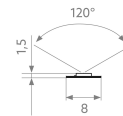

BL COR Pure 1000

BILTON

FOCUSED
ON
LINEAR
LIGHT

BL COR Pure LED-Strip 1010lm/m 24VDC 6,6W/m IP20 830 5m

Artikel-Nr.: 171847

Lampenspannung