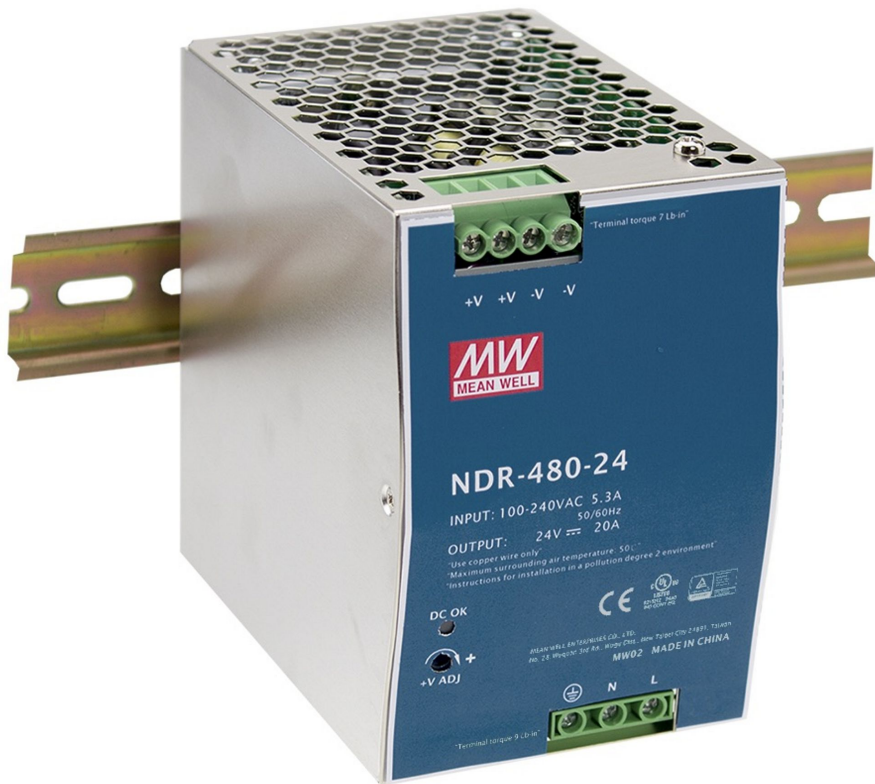

# REG Netzteil 480

**BILTON**

FOCUSED  
ON  
LINEAR  
LIGHT

BL Drive Netzteil CV 90-264VAC 480W 24VDC 20000mA IP20 Vout einstellbar

Artikel-Nr.: 170506

24  
V

Ausgangsspannungsbereich  
h

480  
W

## AUSSCHREIBUNGSTEXT

REG Netzteil Konstantspannung. Eingangsspannung 90-264VAC. Maximale Gesamtleistung 480W (max. 20A). Ausgangsspannung 24VDC (einstellbar 24-28VDC). Schutzart IP20. Schutzklasse I. Abmessungen LxBxH = 128,5x85,5x125,2mm BILTON LEDON Technology REG Netzteil 480 Artikel 170506 Das Netzteil ist bis zu 480 W Ausgangsleistung und 24 V Ausgangsspannung verwendbar. Die Versorgungsspannung des Netzteiles liegt bei 85 - 264 V und hat eine IP20 Schutzart sowie Schutzklasse III. Abmessung (L x B x H): 128,5 mm x 85,5 mm x 125,2 mm

**BL Drive Netzteil CV 90-264VAC 480W 24VDC 20000mA IP20 Vout einstellbar**

Artikel-Nr.: 170506

## MECHANISCHE DATEN

Nettobreite [mm]	128,5
Nettohöhe [mm]	85,5
Nettolänge [mm]	125,2
Schutzart (IP)	IP20
Gehäuse	Metallgehäuse
Aderquerschnitt [mm <sup>2</sup> ]	2,5
Nettogewicht [g]	1500