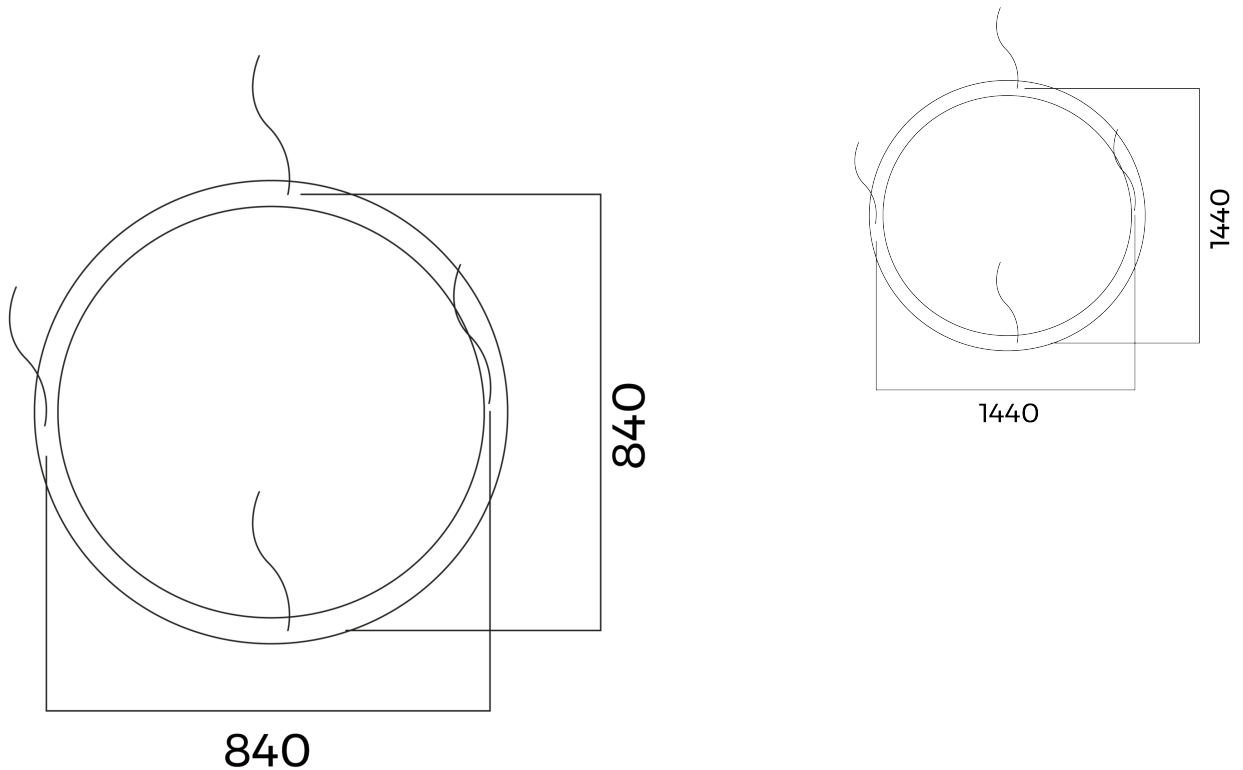

BL Loop

BL Loop Profilleuchte D1560mm 7200lm 80W 110D 830 schwarz DALI
Artikel-Nr.: 704003

BILTON
FOCUSED
ON
LINEAR
LIGHT

Gehäusefarbe

Leuchtmittel

Montageart

Bemessungslebensdauer
L80/B10 bei 25 °C

AUSSCHREIBUNGSTEXT

Runde LED-Profilleuchte inklusive Abhängung, Gehäuse schwarz Aluminium, 80W, 7.200lm, 3.000K, DALI, CRI>80, 110° direkter Ausstrahlwinkel, inkl. Netzteil DALI, Profilgröße B 60 x H60mm, Abmessungen: D1.560 x H60mm BL Loop Artikel 704003 LED-Ringleuchte aus Aluminium schwarz mit Betriebsgerät - ja, Nennspannung AC; Abdeckung aus Kunststoff opal; Dimmbar DALI ja oder EIN/AUS; Schutzart IP20; Flimmerfrei ja; einfache Montage ja; Lebensdauer von 50000 h, Lichtstrom 7200 lm, Farbtemperatur 3000 K, Farbwiedergabe >80, Ausstrahlungswinkel 110°, Umgebungstemperatur -20 ... +40 °C Durchmesser 1500 mm x Höhe 60,0 mm

Artikel-Nr.: 704003

MECHANISCHE DATEN

Nettobreite [mm]	1500,0
Nettohöhe [mm]	60,0
Nettolänge [mm]	1500,0
Schutzart (IP)	IP20
Montageart	Aufbau / Pendel

ELEKTROTECHNISCHE DATEN

Gesamteffizienz [lm/W]	90
Spannungsart	AC
Schutzklasse	III

VERPACKUNGSGEOMETRIE

EAN	9009453033345
Artikel-Nr.	704003
Länge [mm]	1500,0
Ursprungsland	CN

SICHERHEITSINFORMATIONEN: Lesen Sie sich vor Inbetriebnahme die Sicherheits- und Montagehinweise sorgsam und vollständig durch. Die Betriebsanleitung finden Sie unter: www.biltongroup.com