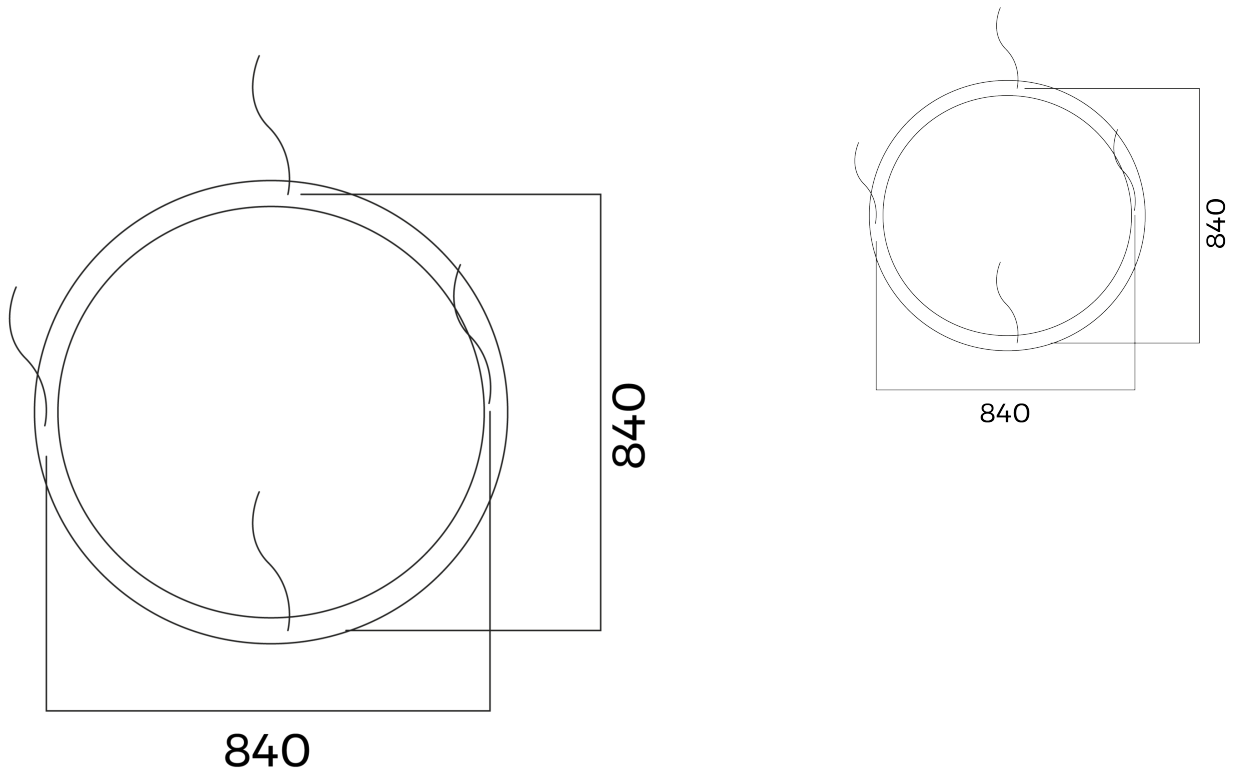

BL Loop

BL Loop Profilleuchte D900mm 3600lm 40W 110D 830 schwarz DALI

Artikel-Nr.: 704007

BILTON

FOCUSED
ON
LINEAR
LIGHT

Gehäusefarbe

Leuchtmittel

Montageart

Bemessungslebensdauer
L80/B10 bei 25 °C

AUSSCHREIBUNGSTEXT

Runde LED-Profilleuchte inklusive Abhängung, Gehäuse schwarz Aluminium, 40W, 3.600lm, 3.000K, DALI, CRI>80, 110° direkter Ausstrahlwinkel, inkl. Netzteil DALI, Profilgröße B 60 x H60mm, Abmessungen: D900 x H60mm BL Loop Artikel 704007 LED-Ringleuchte aus Aluminium schwarz mit Betriebsgerät - ja, Nennspannung AC; Abdeckung aus Kunststoff opal; Dimmbar DALI ja oder EIN/AUS; Schutzart IP20; Flimmerfrei ja; einfache Montage ja; Lebensdauer von 50000 h, Lichtstrom 3600 lm, Farbtemperatur 3000 K, Farbwiedergabe >80, Ausstrahlungswinkel 110°, Umgebungstemperatur -20 ... +40 °C Durchmesser 900 mm x Höhe 60,0 mm

TOP-FEATURES

//_ LED-Ringleuchte geeignet für vielfältigste Einsatzmöglichkeiten zur Allgemeinbeleuchtung
//_ Erhältlich als schaltbare Ein/Aus oder dimmbare DALI Ausführung
//_ Einfache Installation