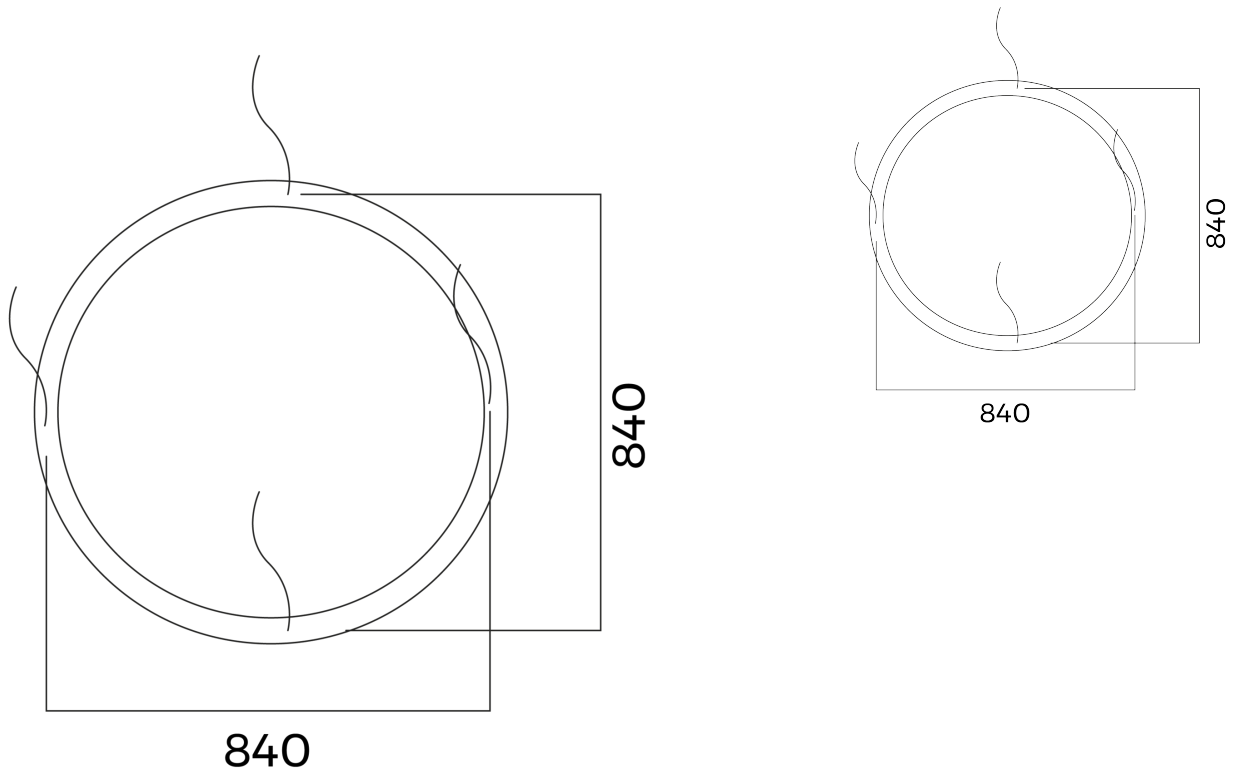

BL Loop

BILTONFOCUSED
ON
LINEAR
LIGHT**BL Loop Profilleuchte D900mm 3600lm 40W 110D 840 schwarz DALI**

Artikel-Nr.: 704008

Gehäusefarbe

Leuchtmittel

Montageart

Bemessungslebensdauer
L80/B10 bei 25 °C

AUSSCHREIBUNGSTEXT

Runde LED-Profilleuchte inklusive Abhängung, Gehäuse schwarz Aluminium, 40W, 3.600lm, 4.000K, DALI, CRI>80, 110° direkter Ausstrahlwinkel, inkl. Netzteil DALI, Profilgröße B 60 x H60mm, Abmessungen: D900 x H60mm BL Loop Artikel 704008 LED-Ringleuchte aus Aluminium schwarz mit Betriebsgerät - ja, Nennspannung AC; Abdeckung aus Kunststoff opal; Dimmbar DALI ja oder EIN/AUS; Schutzart IP20; Flimmerfrei ja; einfache Montage ja; Lebensdauer von 50000 h, Lichtstrom 3600 lm, Farbtemperatur 4000 K, Farbwiedergabe >80, Ausstrahlungswinkel 110°, Umgebungstemperatur -20 ... +40 °C Durchmesser 900 mm x Höhe 60,0 mm

Artikel-Nr.: 704008

MECHANISCHE DATEN

Nettobreite [mm]	900,0
Nettohöhe [mm]	60,0
Nettolänge [mm]	900,0
Schutzart (IP)	IP20
Montageart	Aufbau / Pendel

ELEKTROTECHNISCHE DATEN

Gesamteffizienz [lm/W]	90
Spannungsart	AC
Schutzklasse	III

VERPACKUNGSGEOMETRIE

EAN	9009453033314
Artikel-Nr.	704008
Länge [mm]	900,0
Ursprungsland	CN

SICHERHEITSGEOMETRIE: Lesen Sie sich vor Inbetriebnahme die Sicherheits- und Montagehinweise sorgsam und vollständig durch. Die Betriebsanleitung finden Sie unter: www.biltongroup.com