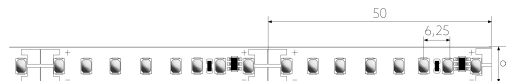

BL ONE Comfort 1300 >90

BILTONFOCUSED
ON
LINEAR
LIGHT**BL ONE Comfort LED-Strip 1140lm/m 24VDC 10,9W/m IP20 927 5m**

Artikel-Nr.: 100185

Lampenspannung

Lichtstrom je Meter

Max. Länge

Farbwiedergabeindex CRI

AUSSCHREIBUNGSTEXT

LED-Lichtband ONE Comfort 1140 lm/m 24VDC 10,9W/m 105lm/W IP20 CRI>90 2700K, einseitiges Anschlusskabel 50 cm, WHITE 5 Meter

BL ONE Comfort 1300 >90

BILTONFOCUSED
ON
LINEAR
LIGHT**BL ONE Comfort LED-Strip 1140lm/m 24VDC 10,9W/m IP20 927 5m**

Artikel-Nr.: 100185

MECHANISCHE DATEN

Nettobreite [mm]	8,0
Nettohöhe [mm]	1,5
Nettolänge [mm]	5000,0
Schutzart (IP)	IP20
Farbe	weiß
Abstand [mm]	7,14
Abstand bezogen auf	LED zu LED
Länge der einzelnen Abschnitte [mm]	50,0

ANSCHLUSS

Polzahl	2
Leiterquerschnitt [mm ²]	0,50
Max. Länge [mm]	6500,0

TEMPERATURTECHNISCHE DATEN

Bemessungslebensdauer L80/B10 bei 25 °C [h]	60000
Umgebungstemperatur während des Betriebs [°C]	- 20 ... + 45
Umgebungs-/Lagertemperatur [°C]	0 ... + 60
Betriebstemperatur am T _c [°C]	- 5 ... + 60