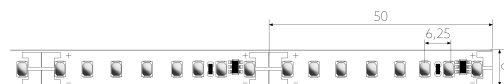

BL ONE Comfort 1300 >80

BILTONFOCUSED
ON
LINEAR
LIGHT**BL ONE Comfort LED-Strip 1220lm/m 24VDC 9,1W/m IP20 827 20m**

Artikel-Nr.: 100173

Lampenspannung

Lichtstrom je Meter

Max. Länge

Farbwiedergabeindex CRI

AUSSCHREIBUNGSTEXT

LED-Lichtband ONE Comfort 1220 lm/m 24VDC 9,1W/m 134lm/W IP20 CRI>80 2700K, ohne Anschlusskabel, WHITE 20 Meter

BL ONE Comfort 1300 >80

BILTONFOCUSED
ON
LINEAR
LIGHT**BL ONE Comfort LED-Strip 1220lm/m 24VDC 9,1W/m IP20 827 20m**

Artikel-Nr.: 100173

MECHANISCHE DATEN

Nettobreite [mm]	8,0
Nettohöhe [mm]	1,5
Nettolänge [mm]	20000,0
Schutzart (IP)	IP20
Farbe	weiß
Abstand [mm]	7,14
Abstand bezogen auf	LED zu LED
Länge der einzelnen Abschnitte [mm]	50,0

ANSCHLUSS

Polzahl	2
Leiterquerschnitt [mm ²]	0,50
Max. Länge [mm]	7500,0

TEMPERATURTECHNISCHE DATEN

Bemessungslebensdauer L80/B10 bei 25 °C [h]	72000
Umgebungstemperatur während des Betriebs [°C]	- 20 ... + 45
Umgebungs-/Lagertemperatur [°C]	0 ... + 60
Betriebstemperatur am T _c [°C]	- 5 ... + 60