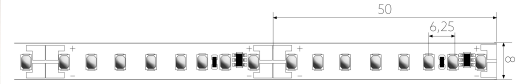

# BL ONE Comfort 2000 >90

BL ONE Comfort LED-Strip 1850lm/m 24VDC 16,8W/m IP20 930 5m

Artikel-Nr.: 100213

Lampenspannung

Lichtstrom je Meter

Max. Länge

Farbwiedergabeindex CRI

## MECHANISCHE DATEN

Nettobreite [mm]	8,0
Nettohöhe [mm]	1,5
Nettolänge [mm]	5000,0
Schutzart (IP)	IP20
Farbe	weiß
Abstand [mm]	7,14
Abstand bezogen auf	LED zu LED
Länge der einzelnen Abschnitte [mm]	50,0