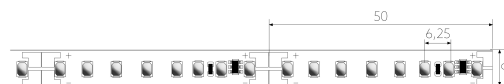

BL ONE Comfort 2000 >80

BILTONFOCUSED
ON
LINEAR
LIGHT**BL ONE Comfort LED-Strip 1990lm/m 24VDC 14,2W/m IP20 830 5m**

Artikel-Nr.: 100197

Lampenspannung

Lichtstrom je Meter

Max. Länge

Farbwiedergabeindex CRI

AUSSCHREIBUNGSTEXT

LED-Lichtband ONE Comfort 1990 lm/m 24VDC 14,2W/m 140lm/W IP20 CRI>80 3000K, einseitiges Anschlusskabel 50 cm, WHITE 5 Meter

BL ONE Comfort 2000 >80

BILTONFOCUSED
ON
LINEAR
LIGHT**BL ONE Comfort LED-Strip 1990lm/m 24VDC 14,2W/m IP20 830 5m**

Artikel-Nr.: 100197

MECHANISCHE DATEN

Nettobreite [mm]	8,0
Nettohöhe [mm]	1,5
Nettolänge [mm]	5000,0
Schutzart (IP)	IP20
Farbe	weiß
Abstand [mm]	7,14
Abstand bezogen auf	LED zu LED
Länge der einzelnen Abschnitte [mm]	50,0

ANSCHLUSS

Polzahl	2
Leiterquerschnitt [mm ²]	0,50
Max. Länge [mm]	5800,0

TEMPERATURTECHNISCHE DATEN

Bemessungslebensdauer L80/B10 bei 25 °C [h]	72000
Umgebungstemperatur während des Betriebs [°C]	- 20 ... + 45
Umgebungs-/Lagertemperatur [°C]	0 ... + 60
Betriebstemperatur am Tc [°C]	- 5 ... + 60