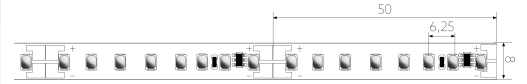

# BL ONE Comfort 3000 >90

BL ONE Comfort LED-Strip 3070lm/m 24VDC 27,6W/m IP20 940 5m

Artikel-Nr.: 100246

Lampenspannung

Lichtstrom je Meter

Max. Länge

Farbwiedergabeindex CRI

## AUSSCHREIBUNGSTEXT

LED-Lichtband ONE Comfort 3070 lm/m 24VDC 27,6W/m 111lm/W IP20 CRI>90 4000K, einseitiges Anschlusskabel 50 cm, WHITE 5 Meter

## MECHANISCHE DATEN

Nettobreite [mm]	8,0
Nettohöhe [mm]	1,5
Nettolänge [mm]	5000,0
Schutzart (IP)	IP20
Farbe	weiß
Abstand [mm]	7,14
Abstand bezogen auf	LED zu LED
Länge der einzelnen Abschnitte [mm]	50,0