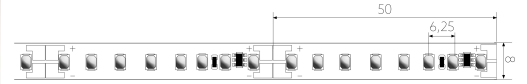

BL ONE Comfort 1000 >90

BL ONE Comfort LED-Strip 965lm/m 24VDC 8,6W/m IP20 930 5m

Artikel-Nr.: 100159

Lampenspannung

Lichtstrom je Meter

Max. Länge

Farbwiedergabeindex CRI

AUSSCHREIBUNGSTEXT

LED-Lichtband ONE Comfort 965 lm/m 24VDC 8,6W/m 112lm/W IP20 CRI>90 3000K, einseitiges Anschlusskabel 50 cm, WHITE 5 Meter

BL ONE Comfort 1000 >90

BILTONFOCUSED
ON
LINEAR
LIGHT**BL ONE Comfort LED-Strip 965lm/m 24VDC 8,6W/m IP20 930 5m**

Artikel-Nr.: 100159

MECHANISCHE DATEN

Nettobreite [mm]	8,0
Nettohöhe [mm]	1,5
Nettolänge [mm]	5000,0
Schutzart (IP)	IP20
Farbe	weiß
Abstand [mm]	7,14
Abstand bezogen auf	LED zu LED
Länge der einzelnen Abschnitte [mm]	50,0

ANSCHLUSS

Polzahl	2
Leiterquerschnitt [mm ²]	0,50
Max. Länge [mm]	7500,0

TEMPERATURTECHNISCHE DATEN

Bemessungslebensdauer L80/B10 bei 25 °C [h]	60000
Umgebungstemperatur während des Betriebs [°C]	- 20 ... + 45
Umgebungs-/Lagertemperatur [°C]	0 ... + 60
Betriebstemperatur am T _c [°C]	- 5 ... + 60