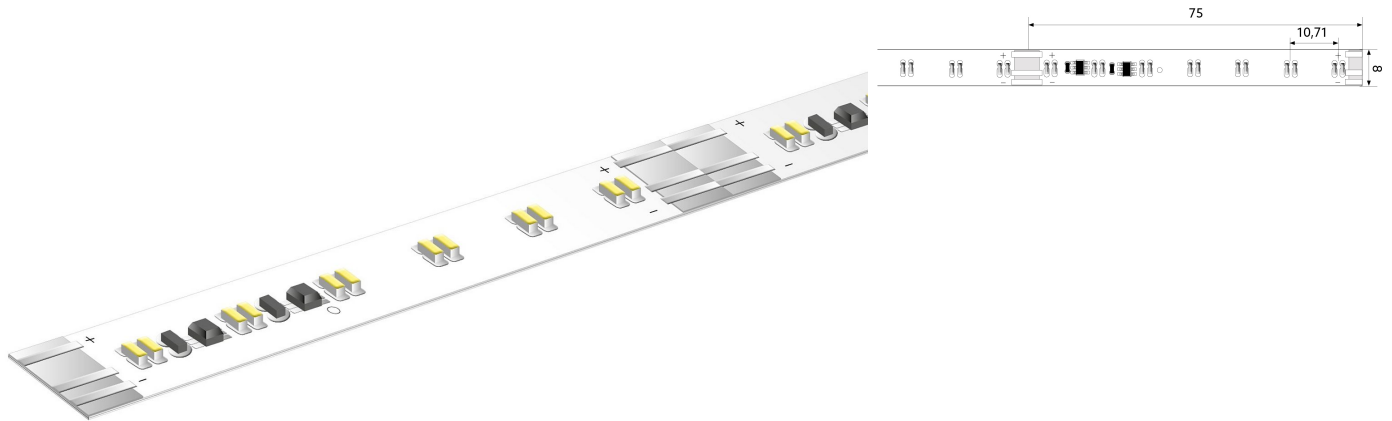

# BLTWS 1300 >90

**BILTON**FOCUSED  
ON  
LINEAR  
LIGHT**BL ONE Comfort TW LED-Strip 1300lm/m 24VDC 12,1W/m IP20 927-965 5,025m**

Artikel-Nr.: 102083

Lampenspannung

Länge der einzelnen  
Abschnitte

Farbtemperatur

Max. Länge

## AUSSCHREIBUNGSTEXT

LED-Strip ONE Comfort TW 1300 lm/m 24VDC, 12,1W/m, 107 lm/W, IP20, CRI>90, 2-lagige Flex, Farbwechsel 2700 - 6500 K, Tuneablewhite, beidseitiges Anschlusskabel 500 mm, 5,025 Meter LED-Modul BLTWS 1300 >90 Artikel 102083 Lineares LED-Lichtband auf flexibler Leiterplatte. Montage über selbstklebendes Wärmeleitklebeband. Dimmbar über BILTON LEDON Technology LED-Dimmer. Geeignet für Umgebungstemperaturen von -20 ... +45 °C bei einer Lebensdauer von 60000 h. Das BLTWS 1300 >90 LED-Lichtband hat einen Lichtstrom von 1300 lm bei einer Leistung von 12,1 W, was eine Effizienz von 107 lm/W ergibt. Bei einer Nennspannung von 24 V DC am Anschluss kann eine maximale Modullänge von 9000,0 mm erreicht werden. Lichttechnisch besitzt das Modul eine Farbtemperatur von 2700 - 6500 K sowie einen Ausstrahlungswinkel von 120°. Alles bei einem Farbwiedergabeindex von >90 und einer Binning-Selektion nach SDCM3 (MacAdams). Das Lichtband ist alle 75,0 mm teilbar, womit sich ein LED-Abstand von 10,70 mm ergibt. Schutzart IP20 Abmessungen (L x B x H): 5025,0 mm x 8,0 mm x 1,5 mm

## MECHANISCHE DATEN

Nettobreite [mm]	8,0
Nettohöhe [mm]	1,5
Nettolänge [mm]	5025,0
Schutzart (IP)	IP20
Farbe	weiß
Nettogewicht [g]	90
Abstand [mm]	10,70
Abstand bezogen auf	LED zu LED
Länge der einzelnen Abschnitte [mm]	75,0