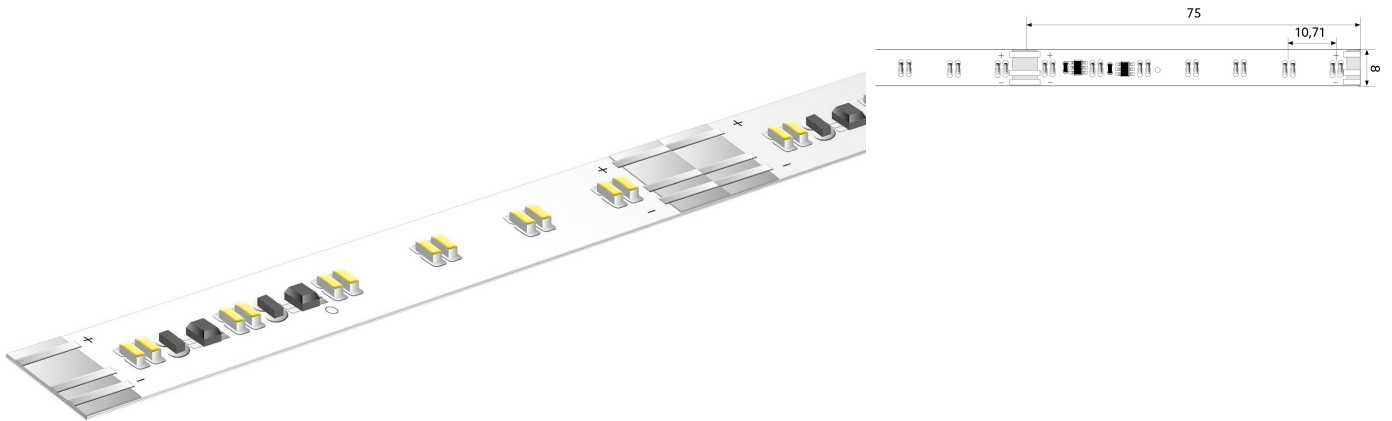

# BLTWS 1300 >90

**BILTON**FOCUSED  
ON  
LINEAR  
LIGHT**BL ONE Comfort TW LED-Strip 1300lm/m 24VDC 12,1W/m IP20 927-965 5,025m**

Artikel-Nr.: 102083

Lampenspannung

Länge der einzelnen  
Abschnitte

Farbtemperatur

Max. Länge

## AUSSCHREIBUNGSTEXT

LED-Strip ONE Comfort TW 1300 lm/m 24VDC, 12,1W/m, 107 lm/W, IP20, CRI>90, 2-lagige Flex, Farbwechsel 2700 - 6500 K, Tuneablewhite, beidseitiges Anschlusskabel 500 mm, 5,025 Meter LED-Modul BLTWS 1300 >90 Artikel 102083 Lineares LED-Lichtband auf flexibler Leiterplatte. Montage über selbstklebendes Wärmeleitklebeband. Dimmbar über BILTON LEDON Technology LED-Dimmer. Geeignet für Umgebungstemperaturen von -20 ... +45 °C bei einer Lebensdauer von 60000 h. Das BLTWS 1300 >90 LED-Lichtband hat einen Lichtstrom von 1300 lm bei einer Leistung von 12,1 W, was eine Effizienz von 107 lm/W ergibt. Bei einer Nennspannung von 24 V DC am Anschluss kann eine maximale Modullänge von 9000,0 mm erreicht werden. Lichttechnisch besitzt das Modul eine Farbtemperatur von 2700 - 6500 K sowie einen Ausstrahlungswinkel von 120°. Alles bei einem Farbwiedergabeindex von >90 und einer Binning-Selektion nach SDCM3 (MacAdams). Das Lichtband ist alle 75,0 mm teilbar, womit sich ein LED-Abstand von 10,70 mm ergibt. Schutzart IP20 Abmessungen (L x B x H): 5025,0 mm x 8,0 mm x 1,5 mm

## MECHANISCHE DATEN

Nettobreite [mm]	8,0
Nettohöhe [mm]	1,5
Nettolänge [mm]	5025,0
Schutzart (IP)	IP20
Farbe	weiß
Nettogewicht [g]	90
Abstand [mm]	10,70
Abstand bezogen auf	LED zu LED
Länge der einzelnen Abschnitte [mm]	75,0