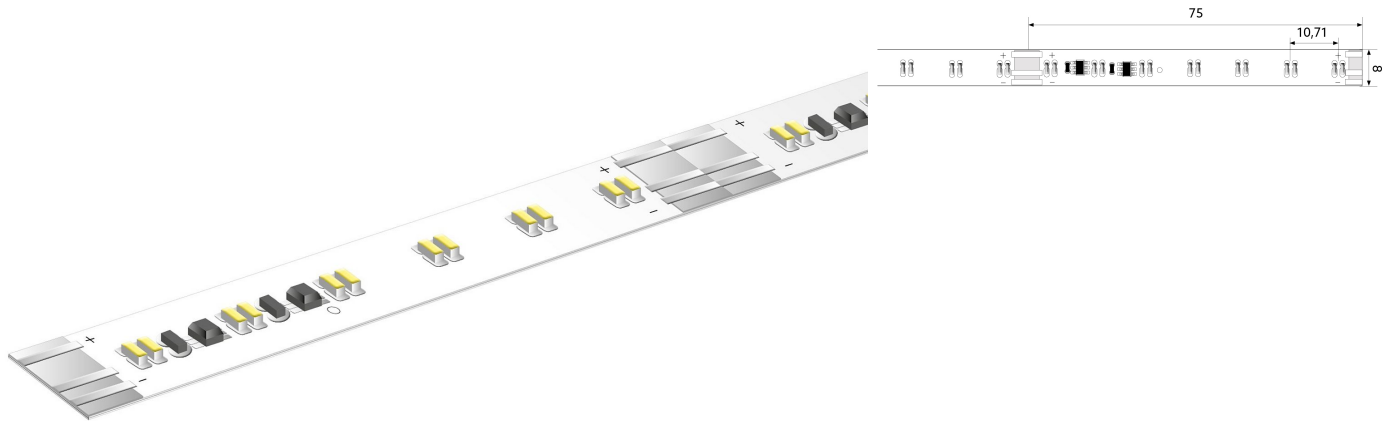

# BLTWS 1300 >90

**BILTON**FOCUSED  
ON  
LINEAR  
LIGHT**BL ONE Comfort TW LED-Strip 1300lm/m 24VDC 12,1W/m IPX6 927-965 5,025m**

Artikel-Nr.: 102090

Lampenspannung

Länge der einzelnen  
Abschnitte

Farbtemperatur

Max. Länge

## AUSSCHREIBUNGSTEXT

LED-Strip ONE Comfort TW 1300 lm/m 24VDC, 12,1 W/m, 107 lm/W, IPX6, CRI>90, 2-lagige Flex, Farbwechsel 2700 - 6500 K, Tuneablewhite, beidseitiges Anschlusskabel 500 mm, 5,025 Meter LED-Modul BLTWS 1300 >90 Artikel 102090 Lineares LED-Lichtband auf flexibler Leiterplatte. Montage über selbstklebendes Wärmeleitklebeband. Dimmbar über BILTON LEDON Technology LED-Dimmer. Geeignet für Umgebungstemperaturen von -20 ... +45 °C bei einer Lebensdauer von 60000 h. Das BLTWS 1300 >90 LED-Lichtband hat einen Lichtstrom von 1300 lm bei einer Leistung von 12,1 W, was eine Effizienz von 107 lm/W ergibt. Bei einer Nennspannung von 24 V DC am Anschluss kann eine maximale Modullänge von 9000,0 mm erreicht werden. Lichttechnisch besitzt das Modul eine Farbtemperatur von 2700 - 6500 K sowie einen Ausstrahlungswinkel von 120°. Alles bei einem Farbwiedergabeindex von >90 und einer Binning-Selektion nach SDCM3 (MacAdams). Das Lichtband ist alle 75,0 mm teilbar, womit sich ein LED-Abstand von 10,70 mm ergibt. Schutzart IPX6 Abmessungen (L x B x H): 5025,0 mm x 8,0 mm x 1,5 mm

## MECHANISCHE DATEN

Nettobreite [mm]	8,0
Nettohöhe [mm]	1,5
Nettolänge [mm]	5025,0
Schutzart (IP)	IPX6
Farbe	weiß
Nettogewicht [g]	90
Abstand [mm]	10,70
Abstand bezogen auf	LED zu LED
Länge der einzelnen Abschnitte [mm]	75,0