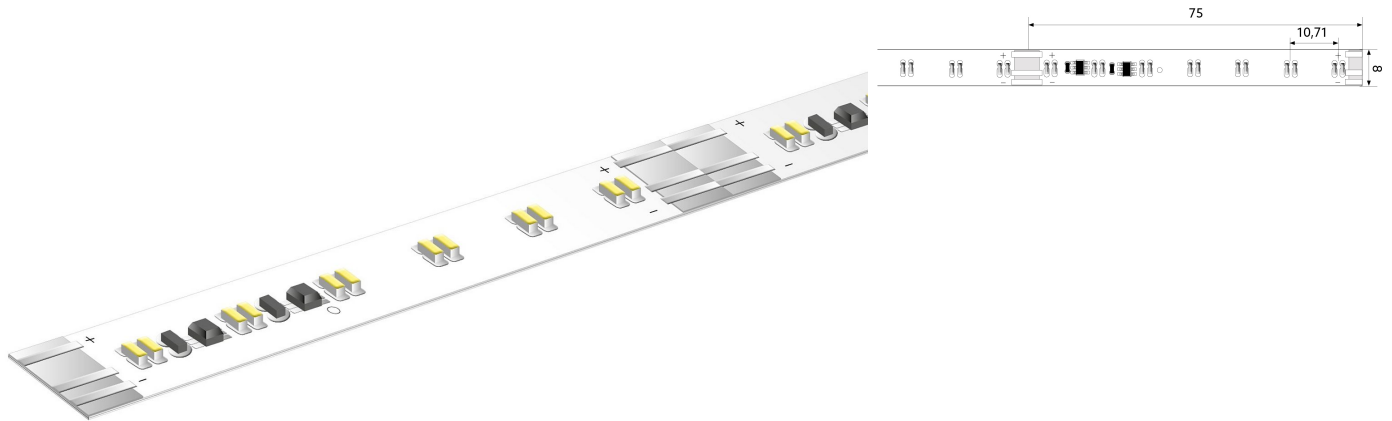

# BLTWS 1300 >80

**BILTON**FOCUSED  
ON  
LINEAR  
LIGHT**BL ONE Comfort TW LED-Strip 1300lm/m 24VDC 9,9W/m IPX6 827-865 5,025m**

Artikel-Nr.: 102093

Lampenspannung

Länge der einzelnen  
Abschnitte

Farbtemperatur

Max. Länge

## AUSSCHREIBUNGSTEXT

LED-Strip ONE Comfort TW 1300 lm/m 24VDC, 9,9 W/m, 131 lm/W, IPX6, CRI>80, 2-lagige Flex, Farbwechsel 2700 - 6500 K, Tuneablewhite, beidseitiges Anschlusskabel 500 mm, 5,025 Meter LED-Modul BLTWS 1300 >80 Artikel 102093 Lineares LED-Lichtband auf flexibler Leiterplatte. Montage über selbstklebendes Wärmeleitklebeband. Dimmbar über BILTON LEDON Technology LED-Dimmer. Geeignet für Umgebungstemperaturen von -20 ... +45 °C bei einer Lebensdauer von 60000 h. Das BLTWS 1300 >80 LED-Lichtband hat einen Lichtstrom von 1300 lm bei einer Leistung von 9,9 W, was eine Effizienz von 131 lm/W ergibt. Bei einer Nennspannung von 24 V DC am Anschluss kann eine maximale Modullänge von 10500,0 mm erreicht werden. Lichttechnisch besitzt das Modul eine Farbtemperatur von 2700 - 6500 K sowie einen Ausstrahlungswinkel von 120°. Alles bei einem Farbwiedergabeindex von >80 und einer Binning-Selektion nach SDCM3 (MacAdams). Das Lichtband ist alle 75,0 mm teilbar, womit sich ein LED-Abstand von 10,70 mm ergibt. Schutzart IPX6 Abmessungen (L x B x H): 5025,0 mm x 8,0 mm x 1,5 mm

## MECHANISCHE DATEN

Nettobreite [mm]	8,0
Nettohöhe [mm]	1,5
Nettolänge [mm]	5025,0
Schutzart (IP)	IPX6
Farbe	weiß
Nettogewicht [g]	90
Abstand [mm]	10,70
Abstand bezogen auf	LED zu LED
Länge der einzelnen Abschnitte [mm]	75,0