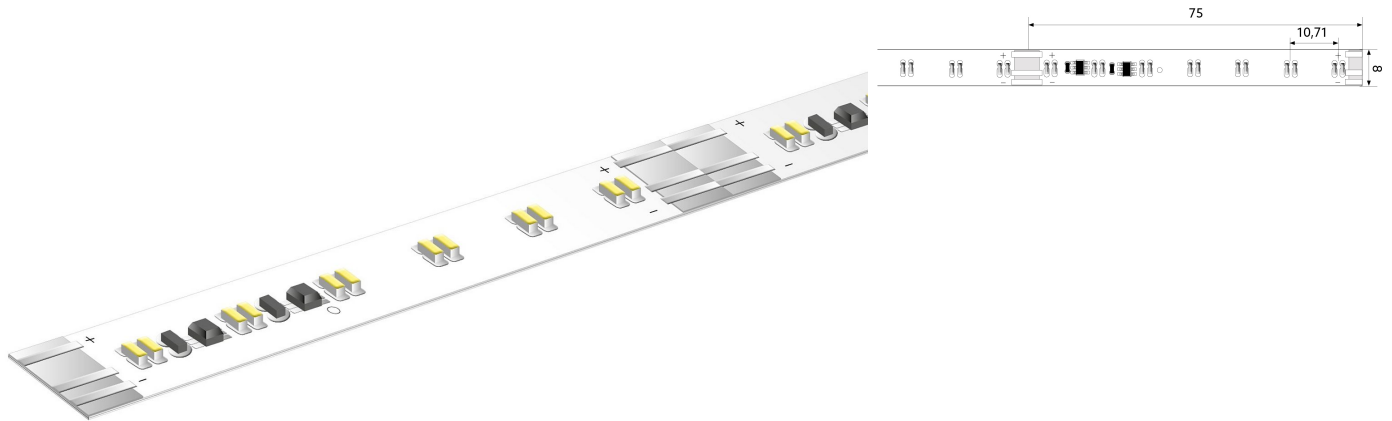

BLTWS 3000 >80

BILTONFOCUSED
ON
LINEAR
LIGHT**BL ONE Comfort TW LED-Strip 3000lm/m 24VDC 24W/m IPX6 827-865 5,025m**

Artikel-Nr.: 102095

Lampenspannung

Lichtstrom je Meter

Max. Länge

Farbwiedergabeindex CRI

AUSSCHREIBUNGSTEXT

LED-Strip ONE Comfort TW 3000 lm/m 24VDC, 24 W/m, 125 lm/W, IPX6, CRI>80, 2-lagige Flex, Farbwechsel 2700 - 6500 K, Tuneablewhite, beidseitiges Anschlusskabel 500 mm, 5,025 Meter LED-Modul BLTWS 3000 >80 Artikel 102095 Lineares LED-Lichtband auf flexibler Leiterplatte. Montage über selbstklebendes Wärmeleitklebeband. Dimmbar über BILTON LEDON Technology LED-Dimmer. Geeignet für Umgebungstemperaturen von -20 ... +45 °C bei einer Lebensdauer von 60000 h. Das BLTWS 3000 >80 LED-Lichtband hat einen Lichtstrom von 3000 lm bei einer Leistung von 24,0 W, was eine Effizienz von 125 lm/W ergibt. Bei einer Nennspannung von 24 V DC am Anschluss kann eine maximale Modullänge von 5475,0 mm erreicht werden. Lichttechnisch besitzt das Modul eine Farbtemperatur von 2700 - 6500 K sowie einen Ausstrahlungswinkel von 120°. Alles bei einem Farbwiedergabeindex von >80 und einer Binning-Selektion nach SDCM3 (MacAdams). Das Lichtband ist alle 75,0 mm teilbar, womit sich ein LED-Abstand von 10,70 mm ergibt. Schutzart IPX6 Abmessungen (L x B x H): 5025,0 mm x 8,0 mm x 1,5 mm

TOP-FEATURES

- //_ BL TW ist die Bezeichnung für Tuneable White
- //_ Mit dieser Serie wird ein physiologisch wertvolles Licht(= Human Centric Lighting) erzeugt
- //_ Lange Leitungslängen und bessere Stabilität durch Doppel-Layer
- //_ Stufenlos dimmbar zwischen 2700 - 6500 K

BLTWS 3000 >80

BL ONE Comfort TW LED-Strip 3000lm/m 24VDC 24W/m IPX6 827-865 5,025m

Artikel-Nr.: 102095

MECHANISCHE DATEN

Nettobreite [mm]	8,0
Nettohöhe [mm]	1,5
Nettolänge [mm]	5025,0
Schutzart (IP)	IPX6
Farbe	weiß
Nettogewicht [g]	90
Abstand [mm]	10,70
Abstand bezogen auf	LED zu LED
Länge der einzelnen Abschnitte [mm]	75,0