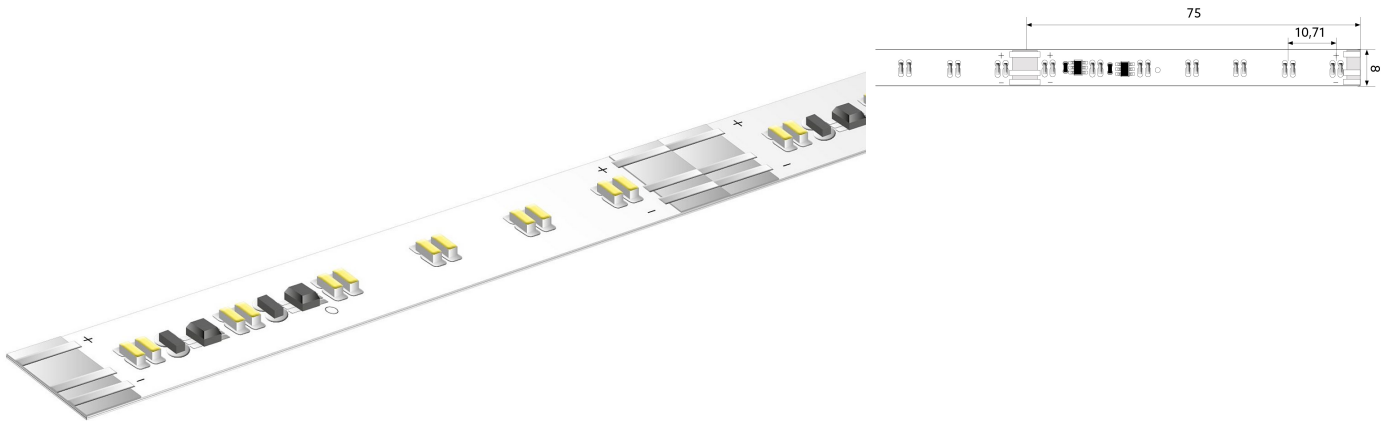

BLTWS 3000 >80

BILTONFOCUSED
ON
LINEAR
LIGHT**BL ONE Comfort TW LED-Strip 3000lm/m 24VDC 24W/m IPX6 827-865 5,025m**

Artikel-Nr.: 102095

Lampenspannung

Lichtstrom je Meter

Max. Länge

Farbwiedergabeindex CRI

AUSSCHREIBUNGSTEXT

LED-Strip ONE Comfort TW 3000 lm/m 24VDC, 24 W/m, 125 lm/W, IPX6, CRI>80, 2-lagige Flex, Farbwechsel 2700 - 6500 K, Tuneablewhite, beidseitiges Anschlusskabel 500 mm, 5,025 Meter LED-Modul BLTWS 3000 >80 Artikel 102095 Lineares LED-Lichtband auf flexibler Leiterplatte. Montage über selbstklebendes Wärmeleitklebeband. Dimmbar über BILTON LEDON Technology LED-Dimmer. Geeignet für Umgebungstemperaturen von -20 ... +45 °C bei einer Lebensdauer von 60000 h . Das BLTWS 3000 >80 LED-Lichtband hat einen Lichtstrom von 3000 lm bei einer Leistung von 24,0 W, was eine Effizienz von 125 lm/W ergibt. Bei einer Nennspannung von 24 V DC am Anschluss kann eine maximale Modullänge von 5475,0 mm erreicht werden. Lichttechnisch besitzt das Modul eine Farbtemperatur von 2700 - 6500 K sowie einen Ausstrahlungswinkel von 120°. Alles bei einem Farbwiedergabeindex von >80 und einer Binning-Selektion nach SDCM3 (MacAdams). Das Lichtband ist alle 75,0 mm teilbar, womit sich ein LED-Abstand von 10,70 mm ergibt. Schutzart IPX6 Abmessungen (L x B x H): 5025,0 mm x 8,0 mm x 1,5 mm

TOP-FEATURES

- //__ BL TW ist die Bezeichnung für Tuneable White
- //__ Mit dieser Serie wird ein physiologisch wertvolles Licht(= Human Centric Lighting) erzeugt
- //__ Lange Leitungslängen und bessere Stabilität durch Doppel-Layer
- //__ Stufenlos dimmbar zwischen 2700 - 6500 K

BLTWS 3000 >80

BL ONE Comfort TW LED-Strip 3000lm/m 24VDC 24W/m IPX6 827-865 5,025m

Artikel-Nr.: 102095

MECHANISCHE DATEN

Nettobreite [mm]	8,0
Nettohöhe [mm]	1,5
Nettolänge [mm]	5025,0
Schutzart (IP)	IPX6
Farbe	weiß
Nettogewicht [g]	90
Abstand [mm]	10,70
Abstand bezogen auf	LED zu LED
Länge der einzelnen Abschnitte [mm]	75,0