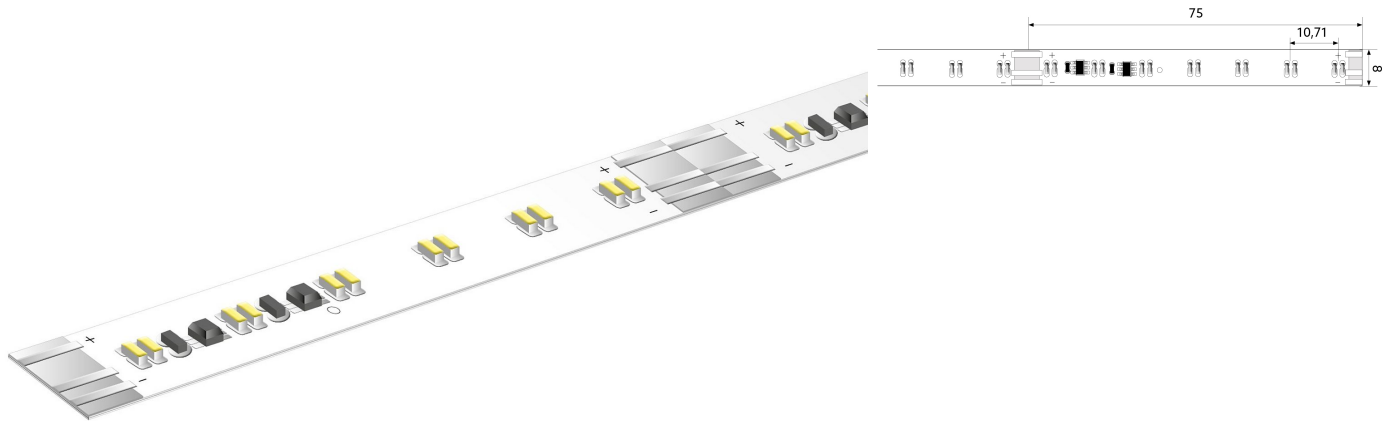

# BLTWS 3000 >80

**BILTON**FOCUSED  
ON  
LINEAR  
LIGHT**BL ONE Comfort TW LED-Strip 3000lm/m 24VDC 24W/m IPX6 827-865 5,025m**

Artikel-Nr.: 102095

Lampenspannung

Lichtstrom je Meter

Max. Länge

Farbwiedergabeindex CRI

## AUSSCHREIBUNGSTEXT

LED-Strip ONE Comfort TW 3000 lm/m 24VDC, 24 W/m, 125 lm/W, IPX6, CRI>80, 2-lagige Flex, Farbwechsel 2700 - 6500 K, Tuneablewhite, beidseitiges Anschlusskabel 500 mm, 5,025 Meter LED-Modul BLTWS 3000 >80 Artikel 102095 Lineares LED-Lichtband auf flexibler Leiterplatte. Montage über selbstklebendes Wärmeleitklebeband. Dimmbar über BILTON LEDON Technology LED-Dimmer. Geeignet für Umgebungstemperaturen von -20 ... +45 °C bei einer Lebensdauer von 60000 h . Das BLTWS 3000 >80 LED-Lichtband hat einen Lichtstrom von 3000 lm bei einer Leistung von 24,0 W, was eine Effizienz von 125 lm/W ergibt. Bei einer Nennspannung von 24 V DC am Anschluss kann eine maximale Modullänge von 5475,0 mm erreicht werden. Lichttechnisch besitzt das Modul eine Farbtemperatur von 2700 - 6500 K sowie einen Ausstrahlungswinkel von 120°. Alles bei einem Farbwiedergabeindex von >80 und einer Binning-Selektion nach SDCM3 (MacAdams). Das Lichtband ist alle 75,0 mm teilbar, womit sich ein LED-Abstand von 10,70 mm ergibt. Schutzart IPX6 Abmessungen (L x B x H): 5025,0 mm x 8,0 mm x 1,5 mm

## TOP-FEATURES

- //\_ BL TW ist die Bezeichnung für Tuneable White
- //\_ Mit dieser Serie wird ein physiologisch wertvolles Licht(= Human Centric Lighting) erzeugt
- //\_ Lange Leitungslängen und bessere Stabilität durch Doppel-Layer
- //\_ Stufenlos dimmbar zwischen 2700 - 6500 K

## MECHANISCHE DATEN

Nettobreite [mm]	8,0
Nettohöhe [mm]	1,5
Nettolänge [mm]	5025,0
Schutzart (IP)	IPX6
Farbe	weiß
Nettogewicht [g]	90
Abstand [mm]	10,70
Abstand bezogen auf	LED zu LED
Länge der einzelnen Abschnitte [mm]	75,0