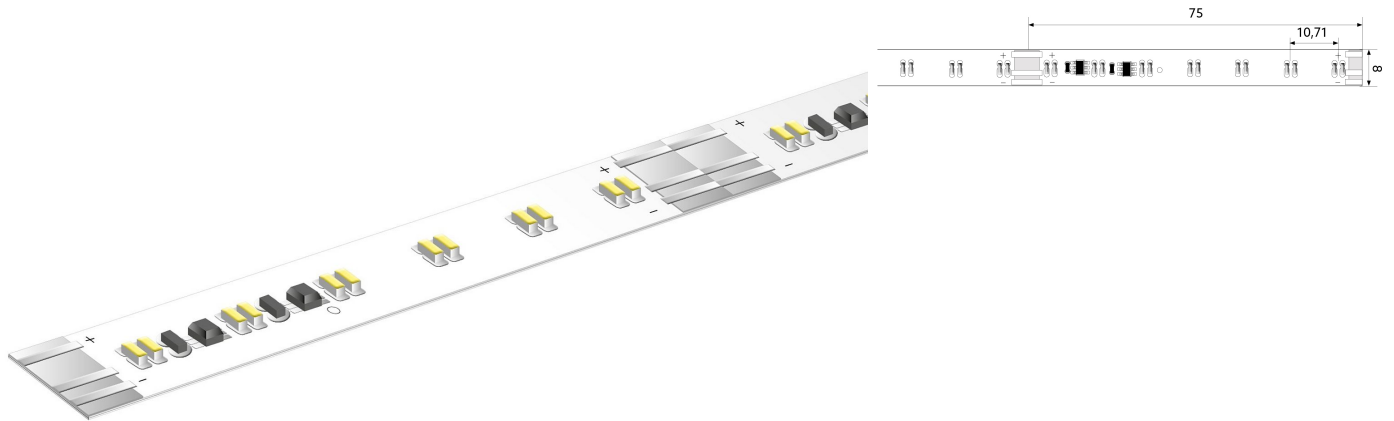

# BLTWS 3000 >90

**BILTON**FOCUSED  
ON  
LINEAR  
LIGHT**BL ONE Comfort TW LED-Strip 3000lm/m 24VDC 29,8W/m IP20 927-965 5,025m**

Artikel-Nr.: 102085

Lampenspannung

Länge der einzelnen  
Abschnitte

Farbtemperatur

Max. Länge

## AUSSCHREIBUNGSTEXT

LED-Strip ONE Comfort TW 3000 lm/m 24VDC, 29,8 W/m, 101 lm/W, IP20, CRI>90, 2-lagige Flex, Farbwechsel 2700 - 6500 K, Tuneablewhite, beidseitiges Anschlusskabel 500 mm, 5,025 Meter LED-Modul BLTWS 3000 >90 Artikel 102085 Lineares LED-Lichtband auf flexibler Leiterplatte. Montage über selbstklebendes Wärmeleitklebeband. Dimmbar über BILTON LEDON Technology LED-Dimmer. Geeignet für Umgebungstemperaturen von -20 ... +45 °C bei einer Lebensdauer von 60000 h. Das BLTWS 3000 >90 LED-Lichtband hat einen Lichtstrom von 3000 lm bei einer Leistung von 29,8 W, was eine Effizienz von 101 lm/W ergibt. Bei einer Nennspannung von 24 V DC am Anschluss kann eine maximale Modullänge von 4500,0 mm erreicht werden. Lichttechnisch besitzt das Modul eine Farbtemperatur von 2700 - 6500 K sowie einen Ausstrahlungswinkel von 120°. Alles bei einem Farbwiedergabeindex von >90 und einer Binning-Selektion nach SDCM3 (MacAdams). Das Lichtband ist alle 75,0 mm teilbar, womit sich ein LED-Abstand von 10,70 mm ergibt. Schutzart IP20 Abmessungen (L x B x H): 5025,0 mm x 8,0 mm x 1,5 mm

## MECHANISCHE DATEN

Nettobreite [mm]	8,0
Nettohöhe [mm]	1,5
Nettolänge [mm]	5025,0
Schutzart (IP)	IP20
Farbe	weiß
Nettogewicht [g]	90
Abstand [mm]	10,70
Abstand bezogen auf	LED zu LED
Länge der einzelnen Abschnitte [mm]	75,0