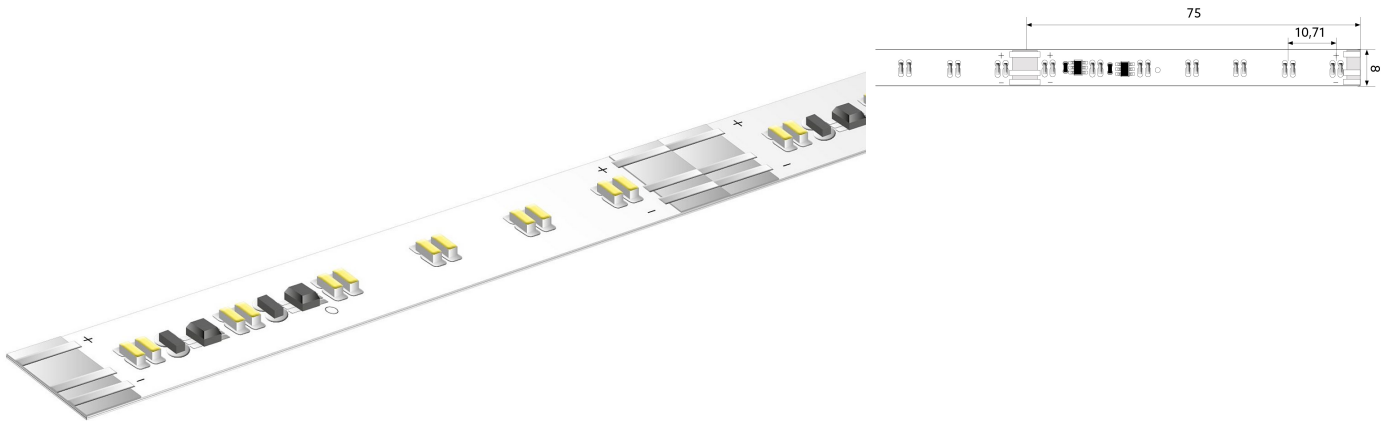

BLTWS 3800 >80

BILTONFOCUSED
ON
LINEAR
LIGHT**BL ONE Comfort TW LED-Strip 3800lm/m 24VDC 31,1W/m IP20 827-865 5,025m**

Artikel-Nr.: 102089

Lampenspannung

Länge der einzelnen
Abschnitte

Farbtemperatur

Max. Länge

AUSSCHREIBUNGSTEXT

LED-Strip ONE Comfort TW 3800 lm/m 24VDC, 31,1 W/m, 122 lm/W, IP20, CRI>80, 2-lagige Flex, Farbwechsel 2700 - 6500 K, Tuneablewhite, beidseitiges Anschlusskabel 500 mm, 5,025 Meter LED-Modul BLTWS 3800 >80 Artikel 102089 Lineares LED-Lichtband auf flexibler Leiterplatte. Montage über selbstklebendes Wärmeleitklebeband. Dimmbar über BILTON LEDON Technology LED-Dimmer. Geeignet für Umgebungstemperaturen von -20 ... +45 °C bei einer Lebensdauer von 60000 h. Das BLTWS 3800 >80 LED-Lichtband hat einen Lichtstrom von 3800 lm bei einer Leistung von 31,1 W, was eine Effizienz von 122 lm/W ergibt. Bei einer Nennspannung von 24 V DC am Anschluss kann eine maximale Modullänge von 3975,0 mm erreicht werden. Lichttechnisch besitzt das Modul eine Farbtemperatur von 2700 - 6500 K sowie einen Ausstrahlungswinkel von 120°. Alles bei einem Farbwiedergabeindex von >80 und einer Binning-Selektion nach SDCM3 (MacAdams). Das Lichtband ist alle 75,0 mm teilbar, womit sich ein LED-Abstand von 10,70 mm ergibt. Schutzart IP20 Abmessungen (L x B x H): 5025,0 mm x 8,0 mm x 1,5 mm

TOP-FEATURES

- //_ BL TW ist die Bezeichnung für Tuneable White
- //_ Mit dieser Serie wird ein physiologisch wertvolles Licht (= Human Centric Lighting) erzeugt
- //_ Lange Leitungslängen und bessere Stabilität durch Doppel-Layer
- //_ Stufenlos dimmbar zwischen 2700 - 6500 K

Artikel-Nr.: 102089

MECHANISCHE DATEN

Nettobreite [mm]	8,0
Nettohöhe [mm]	1,5
Nettolänge [mm]	5025,0
Schutzart (IP)	IP20
Farbe	weiß
Nettogewicht [g]	90
Abstand [mm]	10,70
Abstand bezogen auf	LED zu LED
Länge der einzelnen Abschnitte [mm]	75,0