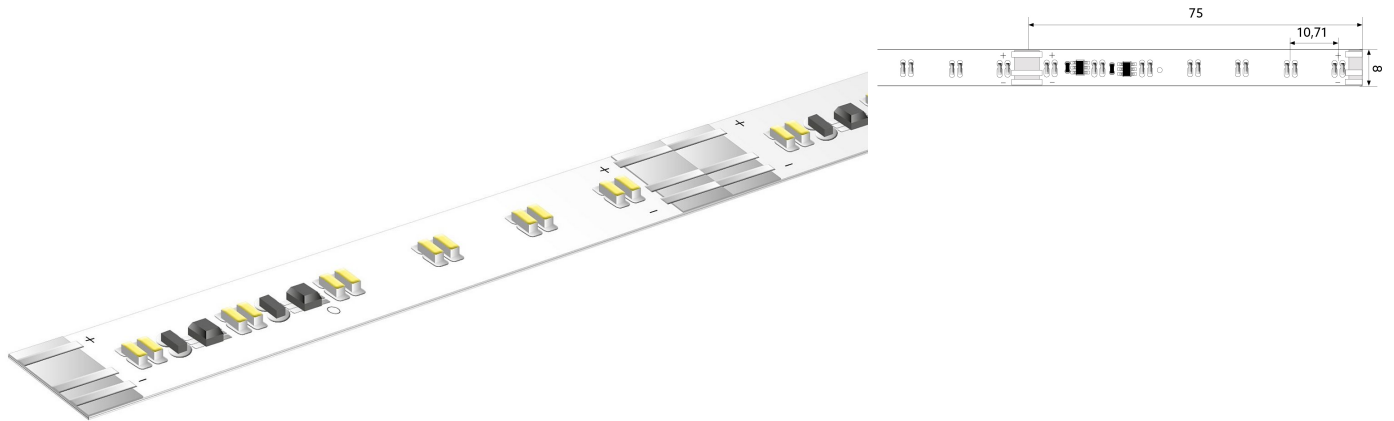

# BLTWS 3800 >80

**BILTON**FOCUSED  
ON  
LINEAR  
LIGHT**BL ONE Comfort TW LED-Strip 3800lm/m 24VDC 31,1W/m IPX6 827-865 5,025m**

Artikel-Nr.: 102096

Lampenspannung

Länge der einzelnen  
Abschnitte

Farbtemperatur

Max. Länge

## AUSSCHREIBUNGSTEXT

LED-Strip ONE Comfort TW 3800 lm/m 24VDC, 31,1 W/m, 122 lm/W, IPX6, CRI>80, 2-lagige Flex, Farbwechsel 2700 - 6500 K, Tuneablewhite, beidseitiges Anschlusskabel 500 mm, 5,025 Meter LED-Modul BLTWS 3800 >80 Artikel 102096 Lineares LED-Lichtband auf flexibler Leiterplatte. Montage über selbstklebendes Wärmeleitklebeband. Dimmbar über BILTON LEDON Technology LED-Dimmer. Geeignet für Umgebungstemperaturen von -20 ... +45 °C bei einer Lebensdauer von 60000 h. Das BLTWS 3800 >80 LED-Lichtband hat einen Lichtstrom von 3800 lm bei einer Leistung von 31,1 W, was eine Effizienz von 122 lm/W ergibt. Bei einer Nennspannung von 24 V DC am Anschluss kann eine maximale Modullänge von 3975,0 mm erreicht werden. Lichttechnisch besitzt das Modul eine Farbtemperatur von 2700 - 6500 K sowie einen Ausstrahlungswinkel von 120°. Alles bei einem Farbwiedergabeindex von >80 und einer Binning-Selektion nach SDCM3 (MacAdams). Das Lichtband ist alle 75,0 mm teilbar, womit sich ein LED-Abstand von 10,70 mm ergibt. Schutzart IPX6 Abmessungen (L x B x H): 5025,0 mm x 8,0 mm x 1,5 mm

## MECHANISCHE DATEN

Nettobreite [mm]	8,0
Nettohöhe [mm]	1,5
Nettolänge [mm]	5025,0
Schutzart (IP)	IPX6
Farbe	weiß
Nettogewicht [g]	90
Abstand [mm]	10,70
Abstand bezogen auf	LED zu LED
Länge der einzelnen Abschnitte [mm]	75,0