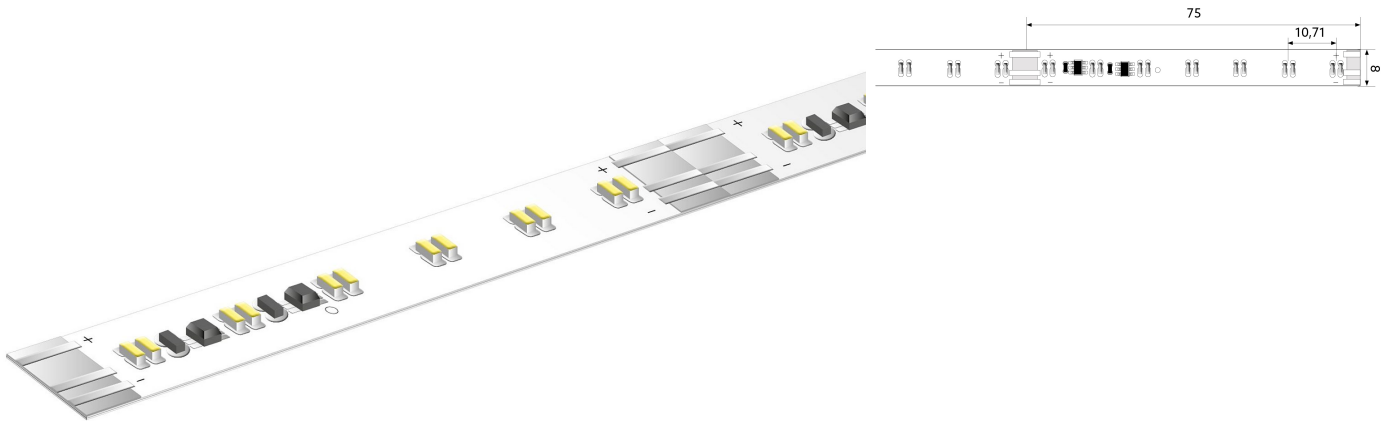

BLTWS 3800 >80

BL ONE Comfort TW LED-Strip 3800lm/m 24VDC 31,1W/m IPX6 827-865 5,025m

Artikel-Nr.: 102096

BILTON

FOCUSED
ON
LINEAR
LIGHT

Lampenspannung

Länge der einzelnen
Abschnitte

Farbtemperatur

Max. Länge

AUSSCHREIBUNGSTEXT

LED-Strip ONE Comfort TW 3800 lm/m 24VDC, 31,1 W/m, 122 lm/W, IPX6, CRI>80, 2-lagige Flex, Farbwechsel 2700 - 6500 K, Tuneablewhite, beidseitiges Anschlusskabel 500 mm, 5,025 Meter LED-Modul BLTWS 3800 >80 Artikel 102096 Lineares LED-Lichtband auf flexibler Leiterplatte. Montage über selbstklebendes Wärmeleitklebeband. Dimmbar über BILTON LEDON Technology LED-Dimmer. Geeignet für Umgebungstemperaturen von -20 ... +45 °C bei einer Lebensdauer von 60000 h. Das BLTWS 3800 >80 LED-Lichtband hat einen Lichtstrom von 3800 lm bei einer Leistung von 31,1 W, was eine Effizienz von 122 lm/W ergibt. Bei einer Nennspannung von 24 V DC am Anschluss kann eine maximale Modullänge von 3975,0 mm erreicht werden. Lichttechnisch besitzt das Modul eine Farbtemperatur von 2700 - 6500 K sowie einen Ausstrahlungswinkel von 120°. Alles bei einem Farbwiedergabeindex von >80 und einer Binning-Selektion nach SDCM3 (MacAdams). Das Lichtband ist alle 75,0 mm teilbar, womit sich ein LED-Abstand von 10,70 mm ergibt. Schutzart IPX6 Abmessungen (L x B x H): 5025,0 mm x 8,0 mm x 1,5 mm

TOP-FEATURES

- //_ BL TW ist die Bezeichnung für Tuneable White
- //_ Mit dieser Serie wird ein physiologisch wertvolles Licht(= Human Centric Lighting) erzeugt
- //_ Lange Leitungslängen und bessere Stabilität durch Doppel-Layer
- //_ Stufenlos dimmbar zwischen 2700 - 6500 K

Artikel-Nr.: 102096

MECHANISCHE DATEN

Nettobreite [mm]	8,0
Nettohöhe [mm]	1,5
Nettolänge [mm]	5025,0
Schutzart (IP)	IPX6
Farbe	weiß
Nettogewicht [g]	90
Abstand [mm]	10,70
Abstand bezogen auf	LED zu LED
Länge der einzelnen Abschnitte [mm]	75,0