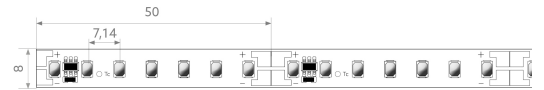

BLRET 1300

BILTONFOCUSED
ON
LINEAR
LIGHT**BL ONE Select Retail LED-Strip 1130lm/m 24VDC 11,5W/m IPX6 930 20m**

Artikel-Nr.: 101821

CRI
>95

Lampenspannung

Lichtstrom je Meter

Max. Länge

Farbwiedergabeindex CRI

AUSSCHREIBUNGSTEXT

LED-Strip ONE Select Retail 1130 lm/m 24VDC, 11,5W/m, 113 lm/W, IPX6, CRI>95, 3000K, WHITE, beidseitiges Anschlusskabel 500 mm, 20 Meter LED-Modul BLRET 1300 Artikel 101821 Lineares LED-Lichtband auf flexibler Leiterplatine. Montage über selbstklebendes Wärmeleitklebeband. Dimmbar über BILTON LEDON Technology LED-Dimmer. Geeignet für Umgebungstemperaturen von -20 ... +45 °C bei einer Lebensdauer von 60000 h. Das BLRET 1300 LED-Lichtband hat einen Lichtstrom von 1130 lm bei einer Leistung von 11,5 W, was eine Effizienz von 98 lm/W ergibt. Bei einer Nennspannung von 24 V DC am Anschluss kann eine maximale Modullänge von 7500,0 mm erreicht werden. Lichttechnisch besitzt das Modul eine Farbtemperatur von 3000 K sowie einen Ausstrahlungswinkel von 120°. Alles bei einem Farbwiedergabeindex von >95 und einer Binning-Selektion nach SDCM3 (MacAdams). Das Lichtband ist alle 50,0 mm teilbar, womit sich ein LED-Abstand von 7,14 mm ergibt. Schutzart IPX6 Abmessungen (L x B x H): 20000,0 mm x 8,0 mm x 1,5 mm