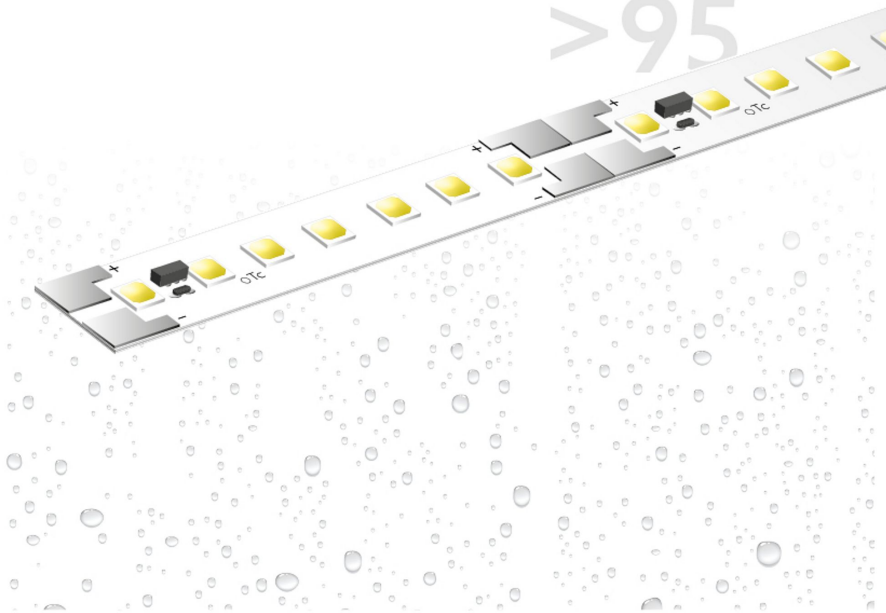

# BLRET 1300

**BILTON**FOCUSED  
ON  
LINEAR  
LIGHT**BL ONE Select Retail LED-Strip 1130lm/m 24VDC 11,5W/m IPX6 930 5m**

Artikel-Nr.: 101820

CRI  
>95

Lampenspannung

Lichtstrom je Meter

Max. Länge

Farbwiedergabeindex CRI

## AUSSCHREIBUNGSTEXT

LED-Strip ONE Select Retail 1130 lm/m 24VDC, 11,5W/m, 113 lm/W, IPX6, CRI>95, 3000K, WHITE, beidseitiges Anschlusskabel 500 mm, 5 Meter LED-Modul BLRET 1300 Artikel 101820 Lineares LED-Lichtband auf flexibler Leiterplatine. Montage über selbstklebendes Wärmeleitklebeband. Dimmbar über BILTON LEDON Technology LED-Dimmer. Geeignet für Umgebungstemperaturen von -20 ... +45 °C bei einer Lebensdauer von 60000 h. Das BLRET 1300 LED-Lichtband hat einen Lichtstrom von 1130 lm bei einer Leistung von 11,5 W, was eine Effizienz von 98 lm/W ergibt. Bei einer Nennspannung von 24 V DC am Anschluss kann eine maximale Modullänge von 7500,0 mm erreicht werden. Lichttechnisch besitzt das Modul eine Farbtemperatur von 3000 K sowie einen Ausstrahlungswinkel von 120°. Alles bei einem Farbwiedergabeindex von >95 und einer Binning-Selektion nach SDCM3 (MacAdams). Das Lichtband ist alle 50,0 mm teilbar, womit sich ein LED-Abstand von 7,14 mm ergibt. Schutzart IPX6 Abmessungen (L x B x H): 5000,0 mm x 8,0 mm x 1,5 mm

# BLRET 1300

**BL ONE Select Retail LED-Strip 1130lm/m 24VDC 11,5W/m IPX6 930 5m**

Artikel-Nr.: 101820

## MECHANISCHE DATEN

Nettobreite [mm]	8,0
Nettohöhe [mm]	1,5
Nettolänge [mm]	5000,0
Schutzart (IP)	IPX6
Farbe	weiß
Abstand [mm]	7,14
Abstand bezogen auf	LED zu LED
Länge der einzelnen Abschnitte [mm]	50,0