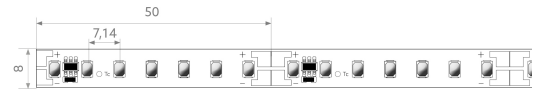

BLRET 1300

BILTON

FOCUSED
ON
LINEAR
LIGHT

BL ONE Select Retail LED-Strip 1130lm/m 24VDC 11,5W/m IPX6 930 5m

Artikel-Nr.: 101820

CRI
>95

Lampenspannung