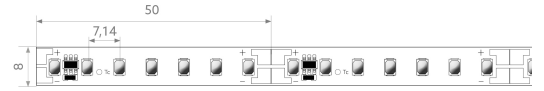

BLRET 2000

BILTON

FOCUSED
ON
LINEAR
LIGHT

BL ONE Select Retail LED-Strip 1850lm/m 24VDC 17,9W/m IPX6 935 5m

Artikel-Nr.: 101834

Lampenspannung