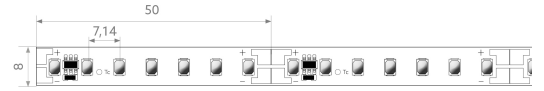

BLRET 3000

BILTON

FOCUSED
ON
LINEAR
LIGHT

BL ONE Select Retail LED-Strip 2770lm/m 24VDC 27,7W/m IPX6 935 20m

Artikel-Nr.: 101847

CRI
>95

Lampenspannung