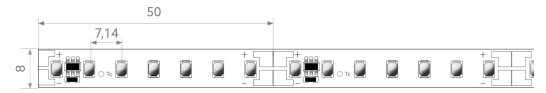

BLRET 3000

BL ONE Select Retail LED-Strip 2770lm/m 24VDC 27,7W/m IPX6 935 20m

Artikel-Nr.: 101847

BILTON

FOCUSED
ON
LINEAR
LIGHT

Lampenspannung