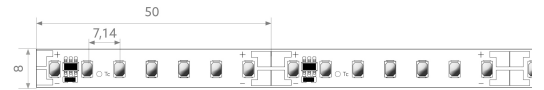

BLRET 3000

BILTON

FOCUSED
ON
LINEAR
LIGHT

BL ONE Select Retail LED-Strip 2770lm/m 24VDC 27,7W/m IPX6 935 5m

Artikel-Nr.: 101846

CRI
>95

Lampenspannung