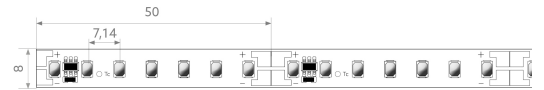

BLRET 3000

BILTON

FOCUSED
ON
LINEAR
LIGHT

BL ONE Select Retail LED-Strip 3000lm/m 24VDC 27,7W/m IPX6 940 5m

Artikel-Nr.: 101848

CRI
>95

Lampenspannung