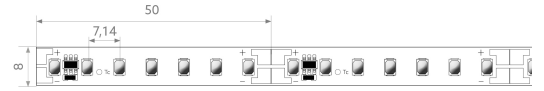

BLRET 3000

BILTON

FOCUSED
ON
LINEAR
LIGHT

BL ONE Select Retail LED-Strip 3000lm/m 24VDC 27,7W/m IPX6 940 5m

Artikel-Nr.: 101848

CRI
>95

Lampenspannung