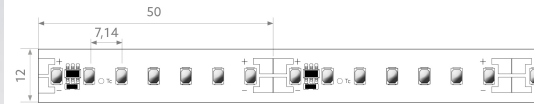

BLOXL 3000 >90

BILTONFOCUSED
ON
LINEAR
LIGHT**BL ONE Select XL LED-Strip 3120lm/m 24VDC 24,9W/m IP20 965 5m**

Artikel-Nr.: 101804

Lampenspannung

Lichtstrom je Meter

Max. Länge

Farbwiedergabeindex CRI

AUSSCHREIBUNGSTEXT

LED-Strip ONE Select XL 3120 lm/m 24VDC, 24,9 W/m, 125 lm/W, IP20, CRI>90, 6500K, WHITE, Modulbreite 12 mm, beidseitig Anschlusskabel 500 mm, 5 Meter LED-Modul BLOXL 3000 >90 Artikel 101804 Lineares LED-Lichtband auf flexibler Leiterplatte. Montage über selbstklebendes Wärmeleitklebeband. Dimmbar über BILTON LEDON Technology LED-Dimmer. Geeignet für Umgebungstemperaturen von -20 ... +45 °C bei einer Lebensdauer von 60000 h . Das BLOXL 3000 >90 LED-Lichtband hat einen Lichtstrom von 3120 lm bei einer Leistung von 24,9 W, was eine Effizienz von 125 lm/W ergibt. Bei einer Nennspannung von 24 V DC am Anschluss kann eine maximale Modullänge von 5500,0 mm erreicht werden. Lichttechnisch besitzt das Modul eine Farbtemperatur von 6500 K sowie einen Ausstrahlungswinkel von 120°. Alles bei einem Farbwiedergabeindex von >90 und einer Binning-Selektion nach SDCM3 (MacAdams). Das Lichtband ist alle 50,0 mm teilbar, womit sich ein LED-Abstand von 7,14 mm ergibt. Schutzart IP20 Abmessungen (L x B x H): 5000,0 mm x 12,0 mm x 1,5 mm

BLOXL 3000 >90

BL ONE Select XL LED-Strip 3120lm/m 24VDC 24,9W/m IP20 965 5m

Artikel-Nr.: 101804

MECHANISCHE DATEN

Nettobreite [mm]	12,0
Nettohöhe [mm]	1,5
Nettolänge [mm]	5000,0
Schutzart (IP)	IP20
Farbe	weiß
Abstand [mm]	7,14
Abstand bezogen auf	LED zu LED
Länge der einzelnen Abschnitte [mm]	50,0

ANSCHLUSS

Polzahl	2
Leiterquerschnitt [mm ²]	0,50
Max. Länge [mm]	5500,0

TEMPERATURTECHNISCHE DATEN

Bemessungslebensdauer L80/B10 bei 25 °C [h]	60000
Umgebungstemperatur während des Betriebs [°C]	- 20 ... + 45
Umgebungs-/Lagertemperatur [°C]	- 5 ... + 55
Betriebstemperatur am T _c [°C]	- 5 ... + 60