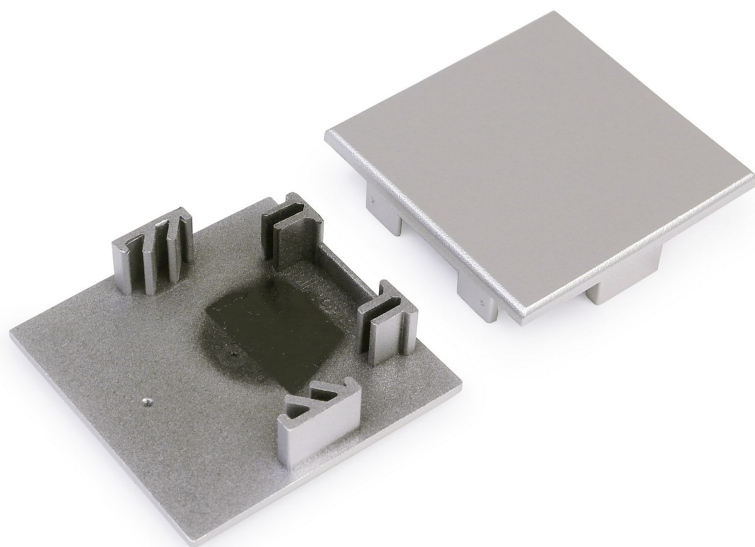

Endkappe TT053

BILTON

FOCUSED
ON
LINEAR
LIGHT

BLine Select TT0053 Endkappen-Set silber für Profil TT53 und Abd. TX53 o. Loch

Artikel-Nr.: 171246

13,0
mm

Länge

Aluminium

Farbe

53,0
mm

Nettohöhe

AUSSCHREIBUNGSTEXT

Endkappen-Set für TT53 + Abdeckung flach ABS L13 x B53 x H53 mm EB-Maß 3mm ohne Bohrung 2 Stück BILTON LEDON Technology Endkappe TT053 Artikel 171246 Die Endkappe TT053 besteht aus Kunststoff mit einer Aluminium Oberfläche. Die Montage erfolgt einfach in das Profil. Abmessungen (L x B x H): 13,0 mm x x 53,0 mm

Endkappe TT053

BILTONFOCUSED
ON
LINEAR
LIGHT**BLine Select TT0053 Endkappen-Set silber für Profil TT53 und Abd. TX53 o. Loch**

Artikel-Nr.: 171246

MECHANISCHE DATEN

Nettobreite [mm]	53,0
Nettohöhe [mm]	53,0
Nettolänge [mm]	13,0
Farbe	Aluminium
Oberflächenbehandlung	anodisiert / eloxiert
Nettogewicht [g]	2
Werkstoff	Kunststoff