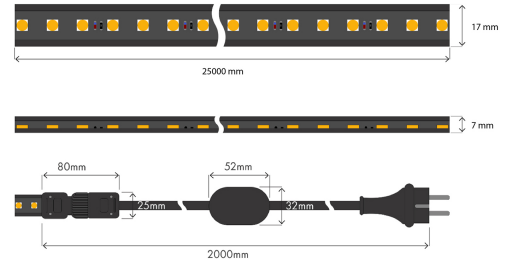

M-FLEX 750

M-flex LED strip 4000K, 750lm/m, IP65, 25m

Artikel-Nr.: 171563

BILTON

FOCUSED
ON
LINEAR
LIGHT

AUSSCHREIBUNGSTEXT

230VAC, 72 LED/m, 25m Rolle 25 m LED-Streifen auf praktischer Kabeltrommel; zusammenschaltbar bis zu 150 m Länge; Versorgungsspannung 230V; 200 W - 12 W/m, 720 lm/m; IP65 Schutzklasse; Farbtemperatur 4000 K; Abstrahlwinkel 120°; dimmbar; -25 bis +45°C; Gewicht 7 kg; Abmessungen 17 x 7 mm

TOP-FEATURES

- //_ 25 m LED Band auf praktischer Kabeltrommel zur gut sichtbaren Beleuchtung
- //_ Zusammenschaltbar bis zu 150 m Länge
- //_ 200 W, 12 W/m
- //_ dimmbare Beleuchtungslösung
- //_ Extrem homogene Ausleuchtung über die gesamte Länge
- //_ Farbtemperatur 4000 K
- //_ Platzsparend und flexibel
- //_ Dank IP65 Schutzklasse gut geeignet für Innen,- und Außenanwendungen

Schutzart (IP)	IP65
Nettogewicht [g]	7000
Länge der einzelnen Abschnitte [mm]	25000,0

ELEKTROTECHNISCHE DATEN

Lampenleistung je Meter [W]	8,0
Lampenspannung [V]	230
Spannungsart	AC
Schutzklasse	II

LICHTTECHNISCHE DATEN

VERPACKUNGSINFORMATION

Artikel-Nr.	171563
Zolltarifnummer	94059900
Länge [mm]	25000,0
Bruttogewicht [g]	7000,0
Bruttohöhe [mm]	390,0
Bruttobreite [mm]	260,0
Bruttolänge [mm]	320,0
Ursprungsland	CN

* Angaben der elektrischen sowie lichttechnischen Messungen: Leistungsangaben gemessen nach 1 Min. bei 25 °C Umgebungstemperatur sowie einer Lichtfarbe von 4.000 K (oder RGB). Diese Werte können einen Toleranzwert von +/- 10 % (oder +/- 15 % bei ECO / TWO / RGB / AIR) aufweisen. Modullänge bei 24 V Eingangsspannung am Modul und Lichtstromabfall 10 % über die angegebene Länge.