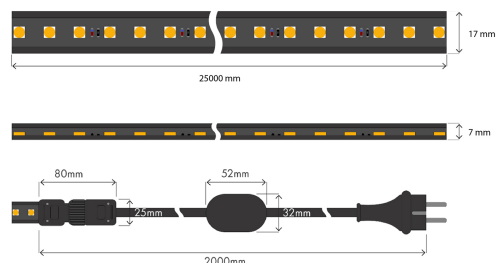

M-FLEX 750

M-flex LED strip 4000K, 750lm/m, IP65, 25m

Artikel-Nr.: 171563

BILTON

FOCUSED
ON
LINEAR
LIGHT

AUSSCHREIBUNGSTEXT

230VAC, 72 LED/m, 25m Rolle 25 m LED-Streifen auf praktischer Kabeltrommel; zusammenschaltbar bis zu 150 m Länge; Versorgungsspannung 230V; 200 W - 12 W/m, 720 lm/m; IP65 Schutzklasse; Farbtemperatur 4000 K; Abstrahlwinkel 120°; dimmbar; -25 bis +45°C; Gewicht 7 kg; Abmessungen 17 x 7 mm

TOP-FEATURES

- //_ 25 m LED Band auf praktischer Kabeltrommel zur gut sichtbaren Beleuchtung
- //_ Zusammenschaltbar bis zu 150 m Länge
- //_ 200 W, 12 W/m
- //_ dimmbare Beleuchtungslösung
- //_ Extrem homogene Ausleuchtung über die gesamte Länge
- //_ Farbtemperatur 4000 K
- //_ Platzsparend und flexibel
- //_ Dank IP65 Schutzklasse gut geeignet für Innen,- und Außenanwendungen

Schutzart (IP)	IP65
Nettogewicht [g]	7000
Länge der einzelnen Abschnitte [mm]	25000,0

ELEKTROTECHNISCHE DATEN

Lampenleistung je Meter [W]	8,0
Lampenspannung [V]	230
Spannungsart	AC
Schutzklasse	II

LICHTTECHNISCHE DATEN

VERPACKUNGSINFORMATION

Artikel-Nr.	171563
Zolltarifnummer	94059900
Länge [mm]	25000,0
Bruttogewicht [g]	7000,0
Bruttohöhe [mm]	390,0
Bruttobreite [mm]	260,0
Bruttolänge [mm]	320,0
Ursprungsland	CN

* Angaben der elektrischen sowie lichttechnischen Messungen: Leistungsangaben gemessen nach 1 Min. bei 25 °C Umgebungstemperatur sowie einer Lichtfarbe von 4.000 K (oder RGB). Diese Werte können einen Toleranzwert von -/+ 10 % (oder -/+ 15 % bei ECO / TWO / RGB / AIR) aufweisen. Modullänge bei 24 V Eingangsspannung am Modul und Lichtstromabfall 10 % über die angegebene Länge.