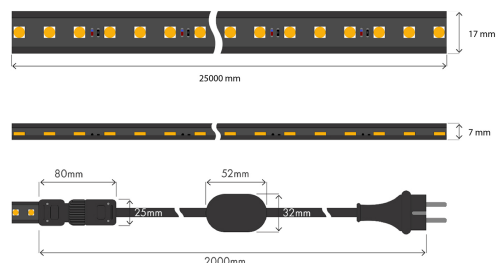

## AUSSCHREIBUNGSTEXT

230VAC, 72 LED/m, 25m Rolle 25 m LED-Streifen auf praktischer Kabeltrommel; zusammenschaltbar bis zu 150 m Länge; Versorgungsspannung 230V; 200 W - 12 W/m, 720 lm/m; IP65 Schutzklasse; Farbtemperatur 4000 K; Abstrahlwinkel 120°; dimmbar; -25 bis +45°C; Gewicht 7 kg; Abmessungen 17 x 7 mm

## TOP-FEATURES

- //\_ 25 m LED Band auf praktischer Kabeltrommel zur gut sichtbaren Beleuchtung
- //\_ Zusammenschaltbar bis zu 150 m Länge
- //\_ 200 W, 12 W/m
- //\_ dimmbare Beleuchtungslösung
- //\_ Extrem homogene Ausleuchtung über die gesamte Länge
- //\_ Farbtemperatur 4000 K
- //\_ Platzsparend und flexibel
- //\_ Dank IP65 Schutzklasse gut geeignet für Innen,- und Außenanwendungen

## MECHANISCHE DATEN

Schutzart (IP)	IP65
Nettogewicht [g]	7000
Länge der einzelnen Abschnitte [mm]	25000,0

## VERPACKUNGSINFORMATION

Artikel-Nr.	171563
Zolltarifnummer	94059900
Länge [mm]	25000,0
Bruttogewicht [g]	7000,0
Bruttohöhe [mm]	390,0
Bruttobreite [mm]	260,0
Bruttolänge [mm]	320,0
Ursprungsland	CN

\* Angaben der elektrischen sowie lichttechnischen Messungen: Leistungsangaben gemessen nach 1 Min. bei 25 °C Umgebungstemperatur sowie einer Lichtfarbe von 4.000 K (oder RGB). Diese Werte können einen Toleranzwert von +/- 10 % (oder +/- 15 % bei ECO / TWO / RGB / AIR ) aufweisen. Modullänge bei 24 V Eingangsspannung am Modul und Lichtstromabfall 10 % über die angegebene Länge.